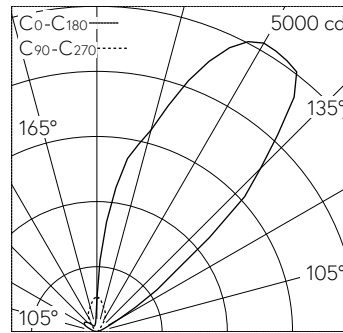

**IK10**

Bodeneinbauleuchte mit asymmetrisch-streuender Lichtverteilung. Schutzklasse I.

Scheinwerfer, Wallwasher. Asymmetrisch-streuende Lichtstärkeverteilung. Halbstreuwinkel 42/50°. Mit austauschbarem LED-Modul mit Übertemperaturschutz und einer Lebenserwartung von mindestens 195'000 Betriebsstunden. 20-jährige Nachliefergarantie auf das LED-Modul und die Verschleissteile. Mit Ultimate Driver® LED-Netzteil, DALI-steuerbar, 220-240 V, 0/50-60 Hz. Schutzart IP 68 10 m. Leuchten- und Einbaugeschäuse aus hochkorrosionsfestem Aluminium. Beschichtungstechnologie Tricoat®. Druckaufnahmerahmen aus glasfaserverstärktem Kunststoff. Abdeckrahmen aus Edelstahl, Werkstoff-Nummer 1.4301. Sicherheitsglas klar. Reflektoroberfläche aus eloxiertem Reinstaluminium. Vortex Optics®. Mit fest angeschlossener, wasserbeständiger Anschlussleitung O7RN8-F 5 G 1 mm<sup>2</sup>, Länge 1,8 m, mit eingebautem Wasserstopper und 1,2 m PVC-Installationsrohr. Abmessungen Abdeckrahmen: 220 x 220 mm. Einbautiefe: 170 mm, Einbauöffnung: 215 x 215 mm.

LED 4000 K 35.3 W 2847 lm-h / E84 nach DIN 5040

**Technische Daten**

Leuchtenlichtstrom	2847 lm-h
Anschlussleistung	35.3 W
Lichtausbeute	80.7 lm-h/W
Modullichtstrom	6105 lm-c
Modulleistung	31,4 W
Farbstabilität	-
Farbwiedergabe	CRI > 80
Lichtstromerhalt	L80/B50 bei 195'000 h (25 °C)
Farbtemperatur	4000 K

**Weitere Angaben**

Lichtverteilung	asymmetrisch-streuend
Halbwertwinkel	39° / 50° Oval Flood
Betriebsspannung	220 – 240 V AC 50 / 60 Hz 170 – 280 V DC 0 Hz
Druckbelastbarkeit	überrollbar bis 5000 kg
Betriebstemperatur	max. 40 °C
Gewicht	7.3 kg
Drainage	notwendig