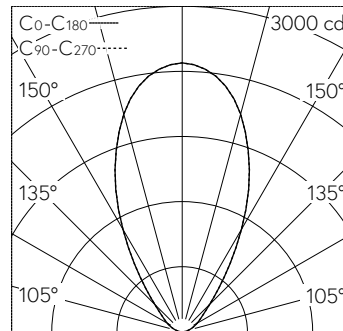

QR-Code scannen und auf [www.neuco.ch](http://www.neuco.ch) mehr über diesen Artikel erfahren

**B 84 266RK4**

Material Edelstahl (Werkstoff 1.4301)  
LED 30.5 W 3153 lm-h 4000 K  
DALI-Konverter steuerbar

**IK10**

Bodeneinbauleuchte mit symmetrischer Lichtverteilung. Schutzklasse I.

Rutschhemmendes Glas nach DIN B 51 130 R 13, mattiert. Symmetrisch breitstreuende Lichtstärkeverteilung. Halbstreuwinkel 53°. Mit austauschbarem LED-Modul mit Übertemperaturschutz und einer Lebenserwartung von mindestens 131'000 Betriebsstunden. 20-jährige Nachliefergarantie auf das LED-Modul und die Verschleissteile. Mit Ultimate Driver® LED-Netzteil, DALI-steuerbar, 220-240 V, 0/50-60 Hz. Schutzart IP 68 10 m. Leuchten- und Einbaugeschäube aus hochkorrosionsfestem Aluminium. Beschichtungstechnologie Tricoat® Druckaufnahme-ring aus glasfaserverstärktem Kunststoff. Abdeckring aus Edelstahl, Werkstoff-Nr. 1.4301. Reflektoroberfläche aus eloxiertem Reinstaluminium. Mit eingesetzter Streuscheibe. 1,8 m wasserbeständige Anschlussleitung 07RN8-F 5 G 1 mm<sup>2</sup> mit eingebautem Wasserstopper und 1,2 m PVC-Installationsrohr. Leuchtdurchmesser 240 mm, Einbautiefe 230 mm. Einbauöffnung Ø 275 mm.

5	5.32	99
4	4.25	155
3	3.19	275
2	2.13	620
1	1.06	2478
h [m]	D [m] 56°	E (0°)

LED 4000 K 30.5 W 3153 lm-h 56° / CIE Flux 0 0 0 100 / E84 nach DIN 5040

**Technische Daten**

Leuchtenlichtstrom	3153 lm-h
Anschlussleistung	30.5 W
Lichtausbeute	103.4 lm-h/W
Modullichtstrom	4965 lm-c
Modulleistung	28,1 W
Farbortstabilität	-
Farbwiedergabe	CRI > 80
Lichtstromerhalt	L80/B50 bei 131'000 h (25 °C)
Farbtemperatur	4000 K

**Weitere Angaben**

Lichtverteilung	symmetrisch
Halbwertwinkel	53 ° Wide Flood
Betriebsspannung	220 – 240 V AC 50 / 60 Hz 176 – 264 V DC 0 Hz
Druckbelastbarkeit	überrollbar bis 5000 kg
Betriebstemperatur	max. 45 °C
Gewicht	7 kg
Drainage	notwendig