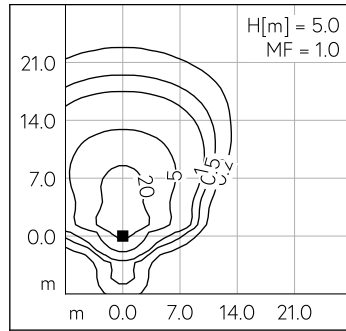

LED 3000 K 25 W 3256 lm-h H = 5 m / CIE Flux 36 71 97 100 100 / A30 nach DIN 5...