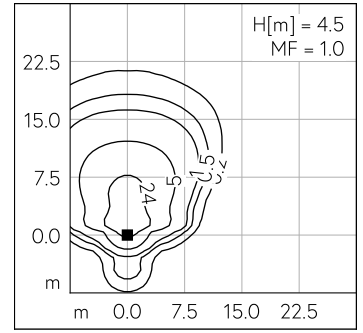

Asymmetrische Lichtstärkeverteilung. Mit austauschbarem LED-Modul mit Übertemperaturschutz und einer Lebenserwartung von mindestens 200'000 Betriebsstunden. 20-jährige Nachliefergarantie auf das LED-Modul und die Verschleisssteile. Mit LED-Netzteil, DALI-steuerbar, 220-240 V, 0/50-60 Hz. Schutzart IP 66. Leuchte aus Aluminiumguss, Aluminium und Edelstahl Beschichtungstechnologie Unidure®, Farbe Silber. Sicherheitsglas. Reflektor aus eloxiertem Reinstaluminium. Mit fest angeschlossener Anschlussleitung X05BQ-F 5 G 1 mm<sup>2</sup>, Länge 5 m. Mastzopfdurchmesser 76 mm, Einstecktiefe 95 mm. Anstellwinkel in 10°-Stufen von -30° bis 90° einstellbar. Für Lichtpunkthöhen von 4000-5000 mm. Abmessungen: 225 x 290 x 545 mm.

5 Jahre Garantie.

PUSH, switchDIM und Touch-DIM® werden nicht unterstützt.

LED 3000 K 25 W 3256 lm-h H = 4 m / CIE Flux 36 71 97 100 100 / A30 nach DIN 5...

**Technische Daten**

Leuchtenlichtstrom	3256 lm-h
Anschlussleistung	25 W
Lichtausbeute	134 lm-h/W
Modullichtstrom	4135 lm-c
Modulleistung	21,3 W
Farbortstabilität	-
Farbwiedergabe	CRI > 80
Lichtstromerhalt	L70/B50 bei 200'000 h (25 °C)
Farbtemperatur	3000 K

**Weitere Angaben**

Lichtverteilung	asymmetrisch
Betriebsspannung	220 – 240 V AC 50 / 60 Hz 176 – 276 V DC 0 Hz
Betriebstemperatur	max. 50 °C
Gewicht	6.1 kg
Windangriffsfläche	0.086 m <sup>2</sup>

LED 3000 K 25 W 3256 lm-h H = 4 m / CIE Flux 36 71 97 100 100 / A30 nach DIN 5...