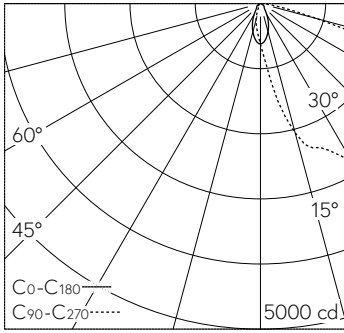

Asymmetrische Lichtstärkeverteilung. Mit austauschbarem LED-Modul mit Übertemperaturschutz und einer Lebenserwartung von mindestens 200'000 Betriebsstunden. 20-jährige Nachliefergarantie auf das LED-Modul und die Verschleisssteile. Mit LED-Netzteil, DALI-steuerbar, 220-240 V, 0/50-60 Hz. Schutzart IP 66. Leuchte aus Aluminiumguss, Aluminium und Edelstahl Beschichtungstechnologie Unidure®, Farbe Silber. Sicherheitsglas. Reflektor aus eloxiertem Reinstaluminium. Mit fest angeschlossener Anschlussleitung X05BQ-F 5 G 1 mm<sup>2</sup>, Länge 5 m. Mastzopfdurchmesser 76 mm, Einstecktiefe 95 mm. Anstellwinkel in 10°-Stufen von -30° bis 90° einstellbar. Für Lichtpunkthöhen von 4000-5000 mm. Abmessungen: 225 x 290 x 545 mm.

**Weitere Angaben**

Lichtverteilung	asymmetrisch
Betriebsspannung	220 – 240 V AC 50 / 60 Hz 176 – 276 V DC 0 Hz
Betriebstemperatur	max. 50 °C
Gewicht	6.1 kg
Windangriffsfläche	0.086 m <sup>2</sup>

LED 3000 K 25 W 3256 lm-h H = 4 m / CIE Flux 36 71 97 100 100 / A30 nach DIN 5...