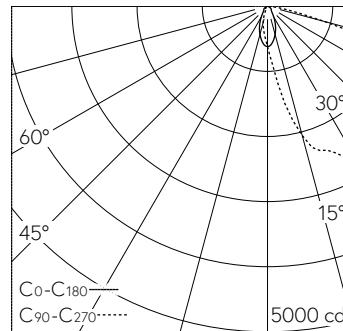

LED 3000 K 25 W 3256 lm-h H = 4 m / CIE Flux 36 71 97 100 100 / A30 nach DIN 5...

Technische Daten

Leuchtenlichtstrom	3256 lm-h
Anschlussleistung	25 W
Lichtausbeute	134 lm-h/W
Modullichtstrom	4135 lm-c
Modulleistung	21,3 W
Farbortstabilität	-
Farbwiedergabe	CRI > 80
Lichtstromerhalt	L70/B50 bei 200'000 h (25 °C)
Farbtemperatur	3000 K

Weitere Angaben

Lichtverteilung	asymmetrisch
Betriebsspannung	220 – 240 V AC 50 / 60 Hz 176 – 276 V DC 0 Hz
Betriebstemperatur	max. 50 °C
Gewicht	6.1 kg
Windangriffsfläche	0.086 m²