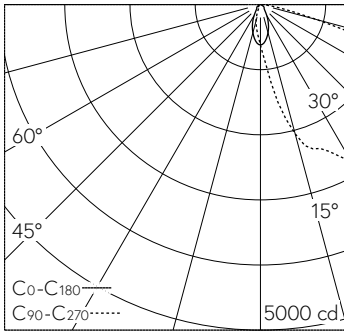

LED 3000 K 25 W 3256 lm-h H = 5 m / CIE Flux 36 71 97 100 100 / A30 nach DIN 5...