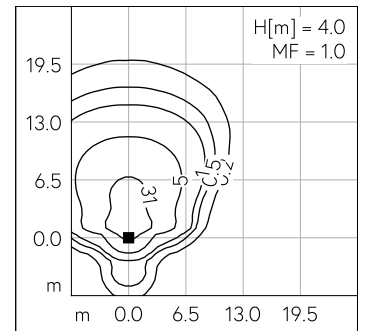

QR-Code scannen und auf [www.neuco.ch](http://www.neuco.ch) mehr über diesen Artikel erfahren

**B 84 247AK3**  
 silber ~ DB 702N  
 LED 25 W 3256 lm-h 3000 K  
 DALI-Konverter steuerbar

**IP66 IK10**

Mast-Aufsatzleuchte mit asymmetrischer Lichtverteilung. Schutzart IP66, staubdicht und geschützt gegen starkes Strahlwasser Schutzklasse I.

Asymmetrische Lichtstärkeverteilung. Mit austauschbarem LED-Modul mit Übertemperaturschutz und einer Lebenserwartung von mindestens 200'000 Betriebsstunden. 20-jährige Nachliefergarantie auf das LED-Modul und die Verschleisssteile. Mit LED-Netzteil, DALI-steuerbar, 220-240 V, 0/50-60 Hz. Schutzart IP 66. Leuchte aus Aluminiumguss, Aluminium und Edelstahl Beschichtungstechnologie Unidure®, Farbe Silber. Sicherheitsglas. Reflektor aus eloxiertem Reinstaluminium. Mit fest angeschlossener Anschlussleitung X05BQ-F 5 G 1 mm<sup>2</sup>, Länge 5 m. Mastzopfdurchmesser 76 mm, Einstecktiefe 95 mm. Anstellwinkel in 10°-Stufen von -30° bis 90° einstellbar. Für Lichtpunkthöhen von 4000-5000 mm. Abmessungen: 225 x 290 x 545 mm.

5 Jahre Garantie.

PUSH, switchDIM und Touch-DIM® werden nicht unterstützt.

LED 3000 K 25 W 3256 lm-h H = 4 m / CIE Flux 36 71 97 100 100 / A30 nach DIN 5...

**Technische Daten**

Leuchtenlichtstrom	3256 lm-h
Anschlussleistung	25 W
Lichtausbeute	134 lm-h/W
Modullichtstrom	4135 lm-c
Modulleistung	21,3 W
Farbortstabilität	-
Farbwiedergabe	CRI > 80
Lichtstromerhalt	L70/B50 bei 200'000 h (25 °C)
Farbtemperatur	3000 K

**Weitere Angaben**

Lichtverteilung	asymmetrisch
Betriebsspannung	220 – 240 V AC 50 / 60 Hz 176 – 276 V DC 0 Hz
Betriebstemperatur	max. 50 °C
Gewicht	6.1 kg
Windangriffsfläche	0.086 m <sup>2</sup>

LED 3000 K 25 W 3256 lm-h H = 4 m / CIE Flux 36 71 97 100 100 / A30 nach DIN 5...