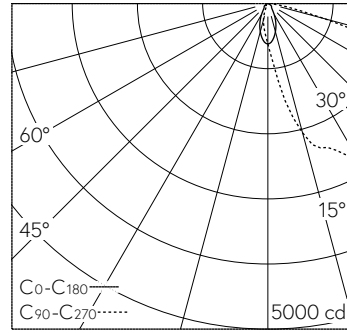

Asymmetrische Lichtstärkeverteilung. Mit austauschbarem LED-Modul mit Übertemperaturschutz und einer Lebenserwartung von mindestens 200'000 Betriebsstunden. 20-jährige Nachliefergarantie auf das LED-Modul und die Verschleisssteile. Mit LED-Netzteil, DALI-steuerbar, 220-240 V, 0/50-60 Hz. Schutzart IP 66. Leuchte aus Aluminiumguss, Aluminium und Edelstahl Beschichtungstechnologie Unidure®, Farbe Silber. Sicherheitsglas. Reflektor aus eloxiertem Reinstaluminium. Mit fest angeschlossener Anschlussleitung X05BQ-F 5 G 1 mm<sup>2</sup>, Länge 5 m. Mastzopfdurchmesser 76 mm, Einstecktiefe 95 mm. Anstellwinkel in 10°-Stufen von -30° bis 90° einstellbar. Für Lichtpunkthöhen von 4000-5000 mm. Abmessungen: 225 x 290 x 545 mm.

**Weitere Angaben**

Lichtverteilung	asymmetrisch
Betriebsspannung	220 – 240 V AC 50 / 60 Hz 176 – 276 V DC 0 Hz
Betriebstemperatur	max. 50 °C
Gewicht	6.1 kg
Windangriffsfläche	0.086 m <sup>2</sup>

LED 3000 K 25 W 3256 lm-h H = 4 m / CIE Flux 36 71 97 100 100 / A30 nach DIN 5...