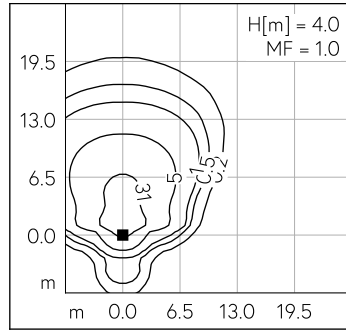

Asymmetrische Lichtstärkeverteilung. Mit austauschbarem LED-Modul mit Übertemperaturschutz und einer Lebenserwartung von mindestens 200'000 Betriebsstunden. 20-jährige Nachliefergarantie auf das LED-Modul und die Verschleisssteile. Mit LED-Netzteil, DALI-steuerbar, 220-240 V, 0/50-60 Hz. Schutzart IP 66. Leuchte aus Aluminiumguss, Aluminium und Edelstahl Beschichtungstechnologie Unidure®, Farbe Silber. Sicherheitsglas. Reflektor aus eloxiertem Reinstaluminium. Mit fest angeschlossener Anschlussleitung X05BQ-F 5 G 1 mm<sup>2</sup>, Länge 5 m. Mastzopfdurchmesser 76 mm, Einstecktiefe 95 mm. Anstellwinkel in 10°-Stufen von -30° bis 90° einstellbar. Für Lichtpunkthöhen von 4000-5000 mm. Abmessungen: 225 x 290 x 545 mm.

5 Jahre Garantie.

PUSH, switchDIM und Touch-DIM® werden nicht unterstützt.

LED 3000 K 25 W 3256 lm-h H = 4 m / CIE Flux 36 71 97 100 100 / A30 nach DIN 5...

**Technische Daten**

Leuchtenlichtstrom	3256 lm-h
Anschlussleistung	25 W
Lichtausbeute	134 lm-h/W
Modullichtstrom	4135 lm-c
Modulleistung	21,3 W
Farbortstabilität	-
Farbwiedergabe	CRI > 80
Lichtstromerhalt	L70/B50 bei 200'000 h (25 °C)
Farbtemperatur	3000 K

**Weitere Angaben**

Lichtverteilung	asymmetrisch
Betriebsspannung	220 – 240 V AC 50 / 60 Hz 176 – 276 V DC 0 Hz
Betriebstemperatur	max. 50 °C
Gewicht	6.1 kg
Windangriffsfläche	0.086 m <sup>2</sup>

LED 3000 K 25 W 3256 lm-h H = 4 m / CIE Flux 36 71 97 100 100 / A30 nach DIN 5...