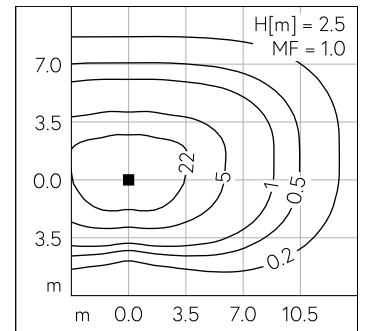

QR-Code scannen und auf www.neuco.ch mehr über diesen Artikel erfahren

B 84 246K3
 grafit - RAL 7024
 2 x LED 31 W 4108 lm-h 3000 K
 DALI-Konverter steuerbar

IP65 IK07

Mast-Aufsatzleuchte mit asymmetrisch-bandförmiger Lichtverteilung. Schutzart IP65 , staubdicht und strahlwassergeschützt Schutzklasse I.

Asymmetrisch-bandförmige Lichtstärkeverteilung. Lichtlenkung durch alterungsbeständiges, polymerfreies optisches System. LED 16 W Leuchten-Anschlussleistung, je Leuchtenkörper. Mit austauschbaren LED-Modulen mit Übertemperaturschutz und einer Lebenserwartung von mindestens 200'000 Betriebsstunden. 20-jährige Nachliefergarantie auf LED-Module und Verschleissteile. Mit Ultimate Driver® LED-Netzteil, DALI steuerbar, 220-240 V, 0/50-60 Hz. Schutzart IP 65. Leuchte aus Aluminiumguss, Aluminium und Edelstahl Beschichtungstechnologie Unidure®, Farbe Grafit. Sicherheitsgläser. Reflektoroberfläche aus eloxiertem Reinstaluminium. Mit zwei fest angeschlossenen Anschlussleitungen X05BQ-F 5 G 1 mm², Länge 3 m. Mastzopfdurchmesser 60 mm, Einstecktiefe 95 mm. Schwenkbereich 90°. Abmessungen: 260 x 190 x 630 mm. Für Lichtpunkthöhen von 2500 - 3000 mm.

5 Jahre Garantie.

PUSH, switchDIM und Touch-DIM® werden nicht unterstützt.

LED 3000 K 31 W 4108 lm-h H = 2.5 m / CIE Flux 41 77 96 100 100 / A30 nach DIN 5...

Technische Daten

Leuchtenlichtstrom	4108 lm-h
Anschlussleistung	31 W
Lichtausbeute	128.4 lm-h/W
Modullichtstrom	5260 lm-c
Modulleistung	27,2 W
Farbortstabilität	-
Farbwiedergabe	CRI > 80
Lichtstromerhalt	L70/B50 bei 200'000 h (25 °C)
Farbtemperatur	3000 K

Weitere Angaben

Lichtverteilung	asymmetrisch-bandförmig
Betriebsspannung	220 - 240 V AC 50 / 60 Hz 176 - 276 V DC 0 Hz
Betriebstemperatur	max. 55 °C
Gewicht	7.8 kg
Windangriffsfläche	0.06 m ²

LED 3000 K 31 W 4108 lm-h H = 2.5 m / CIE Flux 41 77 96 100 100 / A30 nach DIN 5...