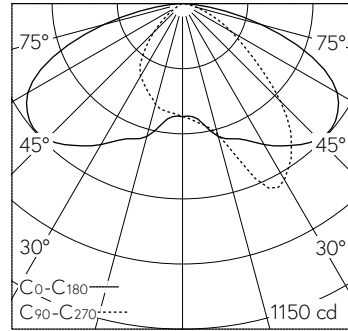

Asymmetrisch-bandförmige Lichtstärkeverteilung. Lichtlenkung durch alterungsbeständiges, polymerfreies optisches System. LED 16 W Leuchten-Anschlussleistung, je Leuchtenkörper. Mit austauschbaren LED-Modulen mit Übertemperaturschutz und einer Lebenserwartung von mindestens 200'000 Betriebsstunden. 20-jährige Nachliefergarantie auf LED-Module und Verschleissteile. Mit Ultimate Driver® LED-Netzteil, DALI steuerbar, 220-240 V, 0/50-60 Hz. Schutzart IP 65. Leuchte aus Aluminiumguss, Aluminium und Edelstahl Beschichtungstechnologie Unidure®, Farbe Grafit. Sicherheitsgläser. Reflektoroberfläche aus eloxiertem Reinstaluminium. Mit zwei fest angeschlossenen Anschlussleitungen X05BQ-F 5 G 1 mm², Länge 3 m. Mastzopfdurchmesser 60 mm, Einstecktiefe 95 mm. Schwenkbereich 90°. Abmessungen: 260 x 190 x 630 mm. Für Lichtpunkthöhen von 2500 - 3000 mm.

5 Jahre Garantie.

PUSH, switchDIM und Touch-DIM® werden nicht unterstützt.

LED 3000 K 31 W 4108 lm-h H = 2.5 m / CIE Flux 41 77 96 100 100 / A30 nach DIN 5...

Technische Daten

Leuchtenlichtstrom	4108 lm-h
Anschlussleistung	31 W
Lichtausbeute	128.4 lm-h/W
Modullichtstrom	5260 lm-c
Modulleistung	27,2 W
Farbortstabilität	-
Farbwiedergabe	CRI > 80
Lichtstromerhalt	L70/B50 bei 200'000 h (25 °C)
Farbtemperatur	3000 K

Weitere Angaben

Lichtverteilung	asymmetrisch-bandförmig
Betriebsspannung	220 - 240 V AC 50 / 60 Hz 176 - 276 V DC 0 Hz
Betriebstemperatur	max. 55 °C
Gewicht	7.8 kg
Windangriffsfläche	0.06 m ²

LED 3000 K 31 W 4108 lm-h H = 2.5 m / CIE Flux 41 77 96 100 100 / A30 nach DIN 5...