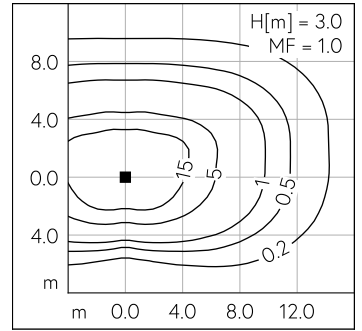

Asymmetrisch-bandförmige Lichtstärkeverteilung. Lichtlenkung durch alterungsbeständiges, polymerfreies optisches System. LED 16 W Leuchten-Anschlussleistung, je Leuchtenkörper. Mit austauschbaren LED-Modulen mit Übertemperaturschutz und einer Lebenserwartung von mindestens 200'000 Betriebsstunden. 20-jährige Nachliefergarantie auf LED-Module und Verschleissteile. Mit Ultimate Driver® LED-Netzteil, DALI steuerbar, 220-240 V, 0/50-60 Hz. Schutzart IP 65. Leuchte aus Aluminiumguss, Aluminium und Edelstahl Beschichtungstechnologie Unidure®, Farbe Grafit. Sicherheitsgläser. Reflektoroberfläche aus eloxiertem Reinstaluminium. Mit zwei fest angeschlossenen Anschlussleitungen X05BQ-F 5 G 1 mm², Länge 3 m. Mastzopfdurchmesser 60 mm, Einstecktiefe 95 mm. Schwenkbereich 90°. Abmessungen: 260 x 190 x 630 mm. Für Lichtpunkthöhen von 2500 - 3000 mm.

5 Jahre Garantie.

PUSH, switchDIM und Touch-DIM® werden nicht unterstützt.

LED 3000 K 31 W 4108 lm-h H = 2.5 m / CIE Flux 41 77 96 100 100 / A30 nach DIN 5...

Technische Daten

Leuchtenlichtstrom	4108 lm-h
Anschlussleistung	31 W
Lichtausbeute	128.4 lm-h/W
Modullichtstrom	5260 lm-c
Modulleistung	27,2 W
Farbortstabilität	-
Farbwiedergabe	CRI > 80
Lichtstromerhalt	L70/B50 bei 200'000 h (25 °C)
Farbtemperatur	3000 K

Weitere Angaben

Lichtverteilung	asymmetrisch-bandförmig
Betriebsspannung	220 - 240 V AC 50 / 60 Hz 176 - 276 V DC 0 Hz
Betriebstemperatur	max. 55 °C
Gewicht	7.8 kg
Windangriffsfläche	0.06 m ²

LED 3000 K 31 W 4108 lm-h H = 2.5 m / CIE Flux 41 77 96 100 100 / A30 nach DIN 5...