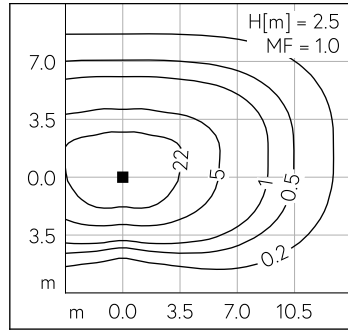

Asymmetrisch-bandförmige Lichtstärkeverteilung. Lichtlenkung durch alterungsbeständiges, polymerfreies optisches System. LED 16 W Leuchten-Anschlussleistung, je Leuchtenkörper. Mit austauschbaren LED-Modulen mit Übertemperaturschutz und einer Lebenserwartung von mindestens 200'000 Betriebsstunden. 20-jährige Nachliefergarantie auf LED-Module und Verschleissteile. Mit Ultimate Driver® LED-Netzteil, DALI steuerbar, 220-240 V, 0/50-60 Hz. Schutzart IP 65. Leuchte aus Aluminiumguss, Aluminium und Edelstahl Beschichtungstechnologie Unidure®, Farbe Grafit. Sicherheitsgläser. Reflektoroberfläche aus eloxiertem Reinstaluminium. Mit zwei fest angeschlossenen Anschlussleitungen X05BQ-F 5 G 1 mm², Länge 3 m. Mastzopfdurchmesser 60 mm, Einstecktiefe 95 mm. Schwenkbereich 90°. Abmessungen: 260 x 190 x 630 mm. Für Lichtpunkthöhen von 2500 - 3000 mm.

5 Jahre Garantie.

PUSH, switchDIM und Touch-DIM® werden nicht unterstützt.

LED 3000 K 31 W 4108 lm-h H = 2.5 m / CIE Flux 41 77 96 100 100 / A30 nach DIN 5...

Technische Daten

Leuchtenlichtstrom	4108 lm-h
Anschlussleistung	31 W
Lichtausbeute	128.4 lm-h/W
Modullichtstrom	5260 lm-c
Modulleistung	27,2 W
Farbortstabilität	-
Farbwiedergabe	CRI > 80
Lichtstromerhalt	L70/B50 bei 200'000 h (25 °C)
Farbtemperatur	3000 K

Weitere Angaben

Lichtverteilung	asymmetrisch-bandförmig
Betriebsspannung	220 - 240 V AC 50 / 60 Hz 176 - 276 V DC 0 Hz
Betriebstemperatur	max. 55 °C
Gewicht	7.8 kg
Windangriffsfläche	0.06 m ²

LED 3000 K 31 W 4108 lm-h H = 2.5 m / CIE Flux 41 77 96 100 100 / A30 nach DIN 5...