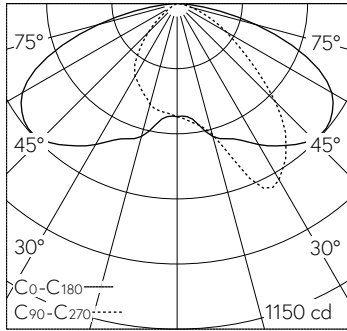

5 Jahre Garantie.

PUSH, switchDIM und Touch-DIM® werden nicht unterstützt.

LED 3000 K 31 W 4108 lm-h H = 2.5 m / CIE Flux 41 77 96 100 100 / A30 nach DIN 5...

Technische Daten

Leuchtenlichtstrom	4108 lm-h
Anschlussleistung	31 W
Lichtausbeute	128.4 lm-h/W
Modullichtstrom	5260 lm-c
Modulleistung	27,2 W
Farbortstabilität	-
Farbwiedergabe	CRI > 80
Lichtstromerhalt	L70/B50 bei 200'000 h (25 °C)
Farbtemperatur	3000 K

Weitere Angaben

Lichtverteilung	asymmetrisch-bandförmig
Betriebsspannung	220 - 240 V AC 50 / 60 Hz 176 - 276 V DC 0 Hz
Betriebstemperatur	max. 55 °C
Gewicht	7.8 kg
Windangriffsfläche	0.06 m ²

LED 3000 K 31 W 4108 lm-h H = 2.5 m / CIE Flux 41 77 96 100 100 / A30 nach DIN 5...