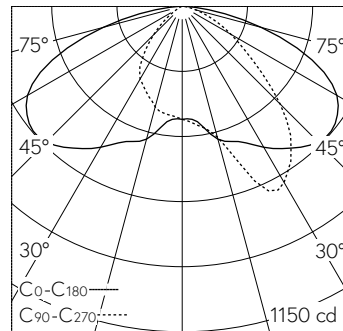

LED 3000 K 31 W 4108 lm-h H = 2.5 m / CIE Flux 41 77 96 100 100 / A30 nach DIN 5...

Technische Daten

Leuchtenlichtstrom	4108 lm-h
Anschlussleistung	31 W
Lichtausbeute	128.4 lm-h/W
Modullichtstrom	5260 lm-c
Modulleistung	27,2 W
Farbortstabilität	-
Farbwiedergabe	CRI > 80
Lichtstromerhalt	L70/B50 bei 200'000 h (25 °C)
Farbtemperatur	3000 K

Weitere Angaben

Lichtverteilung	asymmetrisch-bandförmig
Betriebsspannung	220 - 240 V AC 50 / 60 Hz 176 - 276 V DC 0 Hz
Betriebstemperatur	max. 55 °C
Gewicht	7.8 kg
Windangriffsfläche	0.06 m²