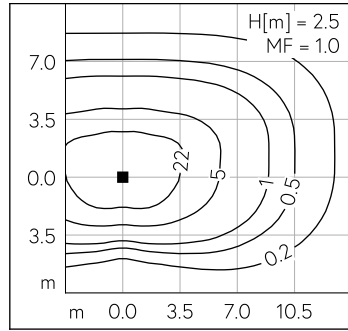

Asymmetrisch-bandförmige Lichtstärkeverteilung. Lichtlenkung durch alterungsbeständiges, polymerfreies optisches System. LED 16 W Leuchten-Anschlussleistung, je Leuchtenkörper. Mit austauschbaren LED-Modulen mit Übertemperaturschutz und einer Lebenserwartung von mindestens 200'000 Betriebsstunden. 20-jährige Nachliefergarantie auf LED-Module und Verschleissteile. Mit Ultimate Driver® LED-Netzteil, DALI steuerbar, 220-240 V, 0/50-60 Hz. Schutzart IP 65. Leuchte aus Aluminiumguss, Aluminium und Edelstahl Beschichtungstechnologie Unidure®, Farbe Silber. Sicherheitsgläser. Reflektoroberfläche aus eloxiertem Reinstaluminium. Mit zwei fest angeschlossenen Anschlussleitungen X05BQ-F 5 G 1 mm², Länge 3 m. Mastzopfdurchmesser 60 mm, Einstecktiefe 95 mm. Schwenkbereich 90°. Abmessungen: 260 x 190 x 630 mm. Für Lichtpunkthöhen von 2500 - 3000 mm.

5 Jahre Garantie.

PUSH, switchDIM und Touch-DIM® werden nicht unterstützt.

LED 4000 K 31 W 4218 lm-h H = 2.5 m / CIE Flux 41 77 96 100 100 / A30 nach DIN 5...

Technische Daten

Leuchtenlichtstrom	4218 lm-h
Anschlussleistung	31 W
Lichtausbeute	131.8 lm-h/W
Modullichtstrom	5400 lm-c
Modulleistung	27,2 W
Farbortstabilität	-
Farbwiedergabe	CRI > 80
Lichtstromerhalt	L70/B50 bei 200'000 h (25 °C)
Farbtemperatur	4000 K

Weitere Angaben

Lichtverteilung	asymmetrisch-bandförmig
Betriebsspannung	220 - 240 V AC 50 / 60 Hz 176 - 276 V DC 0 Hz
Betriebstemperatur	max. 55 °C
Gewicht	7.8 kg
Windangriffsfläche	0.06 m ²

LED 4000 K 31 W 4218 lm-h H = 2.5 m / CIE Flux 41 77 96 100 100 / A30 nach DIN 5...