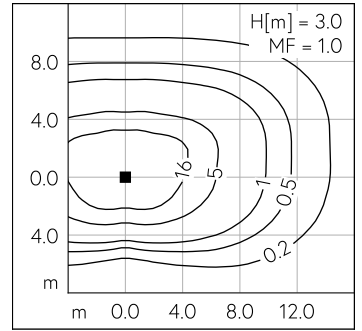

Asymmetrisch-bandförmige Lichtstärkeverteilung. Lichtlenkung durch alterungsbeständiges, polymerfreies optisches System. LED 16 W Leuchten-Anschlussleistung, je Leuchtenkörper. Mit austauschbaren LED-Modulen mit Übertemperaturschutz und einer Lebenserwartung von mindestens 200'000 Betriebsstunden. 20-jährige Nachliefergarantie auf LED-Module und Verschleissteile. Mit Ultimate Driver® LED-Netzteil, DALI steuerbar, 220-240 V, 0/50-60 Hz. Schutzart IP 65. Leuchte aus Aluminiumguss, Aluminium und Edelstahl Beschichtungstechnologie Unidure®, Farbe Silber. Sicherheitsgläser. Reflektoroberfläche aus eloxiertem Reinstaluminium. Mit zwei fest angeschlossenen Anschlussleitungen X05BQ-F 5 G 1 mm², Länge 3 m. Mastzopfdurchmesser 60 mm, Einstecktiefe 95 mm. Schwenkbereich 90°. Abmessungen: 260 x 190 x 630 mm. Für Lichtpunkthöhen von 2500 - 3000 mm.

5 Jahre Garantie.

PUSH, switchDIM und Touch-DIM® werden nicht unterstützt.

LED 4000 K 31 W 4218 lm-h H = 2.5 m / CIE Flux 41 77 96 100 100 / A30 nach DIN 5...

Technische Daten

Leuchtenlichtstrom	4218 lm-h
Anschlussleistung	31 W
Lichtausbeute	131.8 lm-h/W
Modullichtstrom	5400 lm-c
Modulleistung	27,2 W
Farbortstabilität	-
Farbwiedergabe	CRI > 80
Lichtstromerhalt	L70/B50 bei 200'000 h (25 °C)
Farbtemperatur	4000 K

Weitere Angaben

Lichtverteilung	asymmetrisch-bandförmig
Betriebsspannung	220 - 240 V AC 50 / 60 Hz 176 - 276 V DC 0 Hz
Betriebstemperatur	max. 55 °C
Gewicht	7.8 kg
Windangriffsfläche	0.06 m ²

LED 4000 K 31 W 4218 lm-h H = 2.5 m / CIE Flux 41 77 96 100 100 / A30 nach DIN 5...