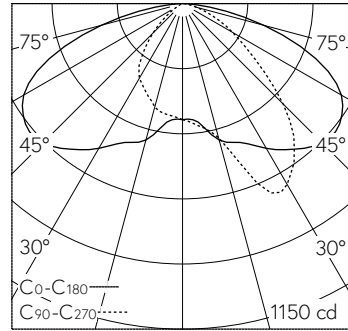

Asymmetrisch-bandförmige Lichtstärkeverteilung. Lichtlenkung durch alterungsbeständiges, polymerfreies optisches System. LED 16 W Leuchten-Anschlussleistung, je Leuchtenkörper. Mit austauschbaren LED-Modulen mit Übertemperaturschutz und einer Lebenserwartung von mindestens 200'000 Betriebsstunden. 20-jährige Nachliefergarantie auf LED-Module und Verschleissteile. Mit Ultimate Driver® LED-Netzteil, DALI steuerbar, 220-240 V, 0/50-60 Hz. Schutzart IP 65. Leuchte aus Aluminiumguss, Aluminium und Edelstahl Beschichtungstechnologie Unidure®, Farbe Silber. Sicherheitsgläser. Reflektoroberfläche aus eloxiertem Reinstaluminium. Mit zwei fest angeschlossenen Anschlussleitungen X05BQ-F 5 G 1 mm², Länge 3 m. Mastzopfdurchmesser 60 mm, Einstecktiefe 95 mm. Schwenkbereich 90°. Abmessungen: 260 x 190 x 630 mm. Für Lichtpunkthöhen von 2500 - 3000 mm.

5 Jahre Garantie.

PUSH, switchDIM und Touch-DIM® werden nicht unterstützt.

LED 4000 K 31 W 4218 lm-h H = 2.5 m / CIE Flux 41 77 96 100 100 / A30 nach DIN 5...

Technische Daten

Leuchtenlichtstrom	4218 lm-h
Anschlussleistung	31 W
Lichtausbeute	131.8 lm-h/W
Modullichtstrom	5400 lm-c
Modulleistung	27,2 W
Farbortstabilität	-
Farbwiedergabe	CRI > 80
Lichtstromerhalt	L70/B50 bei 200'000 h (25 °C)
Farbtemperatur	4000 K

Weitere Angaben

Lichtverteilung	asymmetrisch-bandförmig
Betriebsspannung	220 - 240 V AC 50 / 60 Hz 176 - 276 V DC 0 Hz
Betriebstemperatur	max. 55 °C
Gewicht	7.8 kg
Windangriffsfläche	0.06 m ²

LED 4000 K 31 W 4218 lm-h H = 2.5 m / CIE Flux 41 77 96 100 100 / A30 nach DIN 5...

LED 4000 K 31 W 4218 lm-h H = 3 m / CIE Flux 41 77 96 100 100 / A30 nach DIN 5040