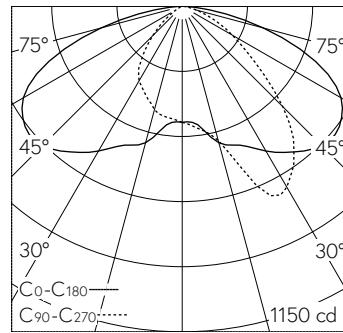

LED 4000 K 31 W 4218 lm-h H = 2.5 m / CIE Flux 41 77 96 100 100 / A30 nach DIN 5...

Technische Daten

Leuchtenlichtstrom	4218 lm-h
Anschlussleistung	31 W
Lichtausbeute	131.8 lm-h/W
Modullichtstrom	5400 lm-c
Modulleistung	27,2 W
Farbortstabilität	-
Farbwiedergabe	CRI > 80
Lichtstromerhalt	L70/B50 bei 200'000 h (25 °C)
Farbtemperatur	4000 K

Weitere Angaben

Lichtverteilung	asymmetrisch-bandförmig
Betriebsspannung	220 - 240 V AC 50 / 60 Hz 176 - 276 V DC 0 Hz
Betriebstemperatur	max. 55 °C
Gewicht	7.8 kg
Windangriffsfläche	0.06 m²