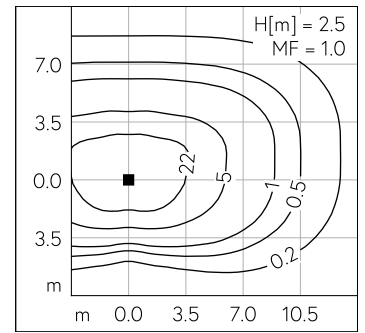

Asymmetrisch-bandförmige Lichtstärkeverteilung. Lichtlenkung durch alterungsbeständiges, polymerfreies optisches System. LED 16 W Leuchten-Anschlussleistung, je Leuchtenkörper. Mit austauschbaren LED-Modulen mit Übertemperaturschutz und einer Lebenserwartung von mindestens 200'000 Betriebsstunden. 20-jährige Nachliefergarantie auf LED-Module und Verschleissteile. Mit Ultimate Driver® LED-Netzteil, DALI steuerbar, 220-240 V, 0/50-60 Hz. Schutzart IP 65. Leuchte aus Aluminiumguss, Aluminium und Edelstahl Beschichtungstechnologie Unidure®, Farbe Silber. Sicherheitsgläser. Reflektoroberfläche aus eloxiertem Reinstaluminium. Mit zwei fest angeschlossenen Anschlussleitungen X05BQ-F 5 G 1 mm², Länge 3 m. Mastzopfdurchmesser 60 mm, Einstecktiefe 95 mm. Schwenkbereich 90°. Abmessungen: 260 x 190 x 630 mm. Für Lichtpunkthöhen von 2500 - 3000 mm.

5 Jahre Garantie.

PUSH, switchDIM und Touch-DIM® werden nicht unterstützt.

LED 4000 K 31 W 4218 lm-h H = 2.5 m / CIE Flux 41 77 96 100 100 / A30 nach DIN 5...

Technische Daten

Leuchtenlichtstrom	4218 lm-h
Anschlussleistung	31 W
Lichtausbeute	131.8 lm-h/W
Modullichtstrom	5400 lm-c
Modulleistung	27,2 W
Farbortstabilität	-
Farbwiedergabe	CRI > 80
Lichtstromerhalt	L70/B50 bei 200'000 h (25 °C)
Farbtemperatur	4000 K

Weitere Angaben

Lichtverteilung	asymmetrisch-bandförmig
Betriebsspannung	220 - 240 V AC 50 / 60 Hz 176 - 276 V DC 0 Hz
Betriebstemperatur	max. 55 °C
Gewicht	7.8 kg
Windangriffsfläche	0.06 m ²

LED 4000 K 31 W 4218 lm-h H = 2.5 m / CIE Flux 41 77 96 100 100 / A30 nach DIN 5...

LED 4000 K 31 W 4218 lm-h H = 3 m / CIE Flux 41 77 96 100 100 / A30 nach DIN 5040