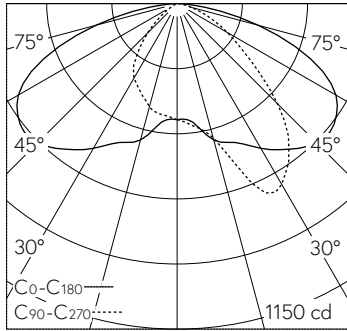

5 Jahre Garantie.

PUSH, switchDIM und Touch-DIM® werden nicht unterstützt.

LED 4000 K 31 W 4218 lm-h H = 2.5 m / CIE Flux 41 77 96 100 100 / A30 nach DIN 5...

Technische Daten

Leuchtenlichtstrom	4218 lm-h
Anschlussleistung	31 W
Lichtausbeute	131.8 lm-h/W
Modullichtstrom	5400 lm-c
Modulleistung	27,2 W
Farbortstabilität	-
Farbwiedergabe	CRI > 80
Lichtstromerhalt	L70/B50 bei 200'000 h (25 °C)
Farbtemperatur	4000 K

Weitere Angaben

Lichtverteilung	asymmetrisch-bandförmig
Betriebsspannung	220 - 240 V AC 50 / 60 Hz 176 - 276 V DC 0 Hz
Betriebstemperatur	max. 55 °C
Gewicht	7.8 kg
Windangriffsfläche	0.06 m ²

LED 4000 K 31 W 4218 lm-h H = 2.5 m / CIE Flux 41 77 96 100 100 / A30 nach DIN 5...