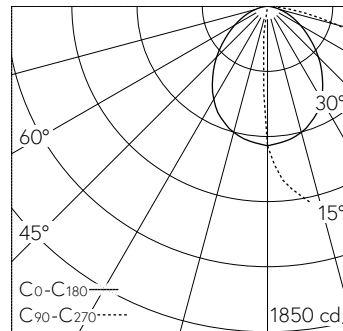

LED 4000 K 41.6 W 5177 lm-h / CIE Flux 41 78 96 100 100 / A30 nach DIN 5040

Technische Daten

Leuchtenlichtstrom	5177 lm-h
Anschlussleistung	41.6 W
Lichtausbeute	126 lm-h/W
Modullichtstrom	6870 lm-c
Modulleistung	35,2 W
Farbortstabilität	-
Farbwiedergabe	CRI > 80
Lichtstromerhalt	L90/B50 bei 200'000 h (25 °C)
Farbtemperatur	4000 K

Weitere Angaben

Lichtverteilung	asymmetrisch
Betriebsspannung	220 - 240 V AC 50 / 60 Hz 176 - 264 V DC 0 Hz
Betriebstemperatur	max. 50 °C
Gewicht	59.9 kg
Windangriffsfläche	1.2 m²
Zubehör	Für diese Leuchte sind separate Zubehörtteile erhältlich. Kontaktieren Sie uns für eine Beratung.