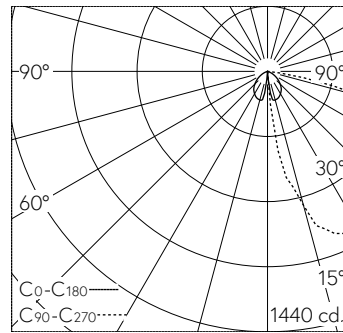

LED 3000 K 13.1 W 1694 lm-h / CIE Flux 32 71 96 100 100 / A20 nach DIN 5040

Technische Daten

Leuchtenlichtstrom	1694 lm-h
Anschlussleistung	13.1 W
Lichtausbeute	127.4 lm-h/W
Modullichtstrom	2215 lm-c
Modulleistung	11,5 W
Farbortstabilität	-
Farbwiedergabe	CRI > 80
Lichtstromerhalt	L90/B50 bei 200'000 h (25 °C)
Farbtemperatur	3000 K

Weitere Angaben

Lichtaustritt	abgeblendet
Lichtverteilung	asymmetrisch
Betriebsspannung	220 – 240 V AC 50 / 60 Hz 176 – 276 V DC 0 Hz
Betriebstemperatur	max. 55 °C
Gewicht	6.3 kg
Zubehör	Für diese Leuchte sind separate Zubehöerteile erhältlich. Kontaktieren Sie uns für eine Beratung.