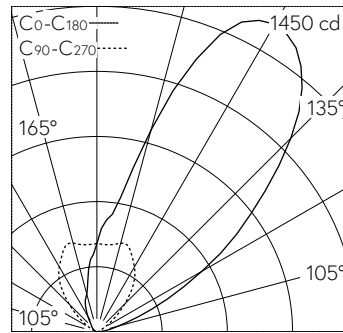

IK10

Bodeneinbauleuchte mit asymmetrisch-breitstreuender Lichtverteilung. Schutzklasse I.

Scheinwerfer, Wallwasher. Asymmetrische Lichtstärkeverteilung für weichgezeichnete Beleuchtungseffekte ohne harte Abrisskegel auf der illuminierten Fläche. Constant Optics®: Effizientes optisches System, das nahezu keinem Verschleiss unterliegt. Halbstreuwinkel 41/54°, Mit austauschbarem LED-Modul mit Übertemperaturschutz und einer Lebenserwartung von mindestens 100'000 Betriebsstunden. 20-jährige Nachliefergarantie auf das LED-Modul und die Verschleisssteile. Mit Ultimate Driver® LED-Netzteil, DALI-steuerbar, 220-240 V, 0/50-60 Hz. Schutzart IP 68 10 m. Leuchte aus Edelstahl, Werkstoff-Nr. 1.4301. Sicherheitsglas klar. Reflektoroberfläche aus eloxiertem Reinstaluminium. Mit eingebautem Diffusor. Mit fest angeschlossener, wasserbeständiger Anschlussleitung 07RN8-F 5 G 1 mm<sup>2</sup>, Länge 1,8 m, mit eingebautem Wasserstopper und 1,2 m PVC-Installationsrohr. Leuchtdurchmesser 245 mm, Einbautiefe 185 mm. Einbauöffnung Ø 225 mm.

LED 2700 K 16 W 1368 lm-h / CIE Flux 0 0 0 100 / E84 nach DIN 5040

**Technische Daten**

Leuchtenlichtstrom	1368 lm-h
Anschlussleistung	16 W
Lichtausbeute	85.5 lm-h/W
Modullichtstrom	2295 lm-c
Modulleistung	13,7 W
Farbortstabilität	-
Farbwiedergabe	CRI > 80
Lichtstromerhalt	L80/B50 bei 100'000 h (25 °C)
Farbtemperatur	2700 K

**Weitere Angaben**

Lichtverteilung	asymmetrisch-breitstreuend
Halbwertwinkel	41° / 54° Oval Flood
Betriebsspannung	220 – 240 V AC 50 / 60 Hz 176 – 264 V DC 0 Hz
Druckbelastbarkeit	überrollbar bis 2000 kg
Betriebstemperatur	max. 30 °C
Gewicht	4 kg