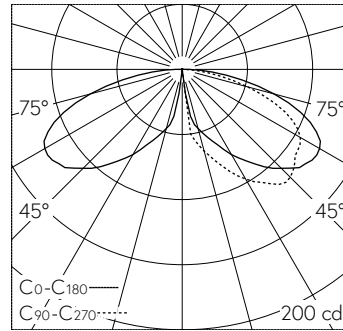

QR-Code scannen und auf www.neuco.ch mehr über diesen Artikel erfahren

B 84 228K3
 grafit - RAL 7024
 LED 4.9 W 333 lm-h 3000 K
 Konverter schaltbar on/off

IP65 IK08

Garten- und Wegleuchte mit nach unten gerichtetem Lichtaustritt und bandförmiger Lichtverteilung. Schutzart IP65 staubdicht und strahlwassergeschützt Schutzklasse I.

Einseitiger Lichtaustritt mit breitstreuender Lichtstärkeverteilung. Constant Optics®: Effizientes optisches System, das nahezu keinem Verschleiss unterliegt. Mit austauschbarem LED-Modul mit Übertemperaturschutz und einer Lebenserwartung von mindestens 200'000 Betriebsstunden. 20-jährige Nachliefergarantie auf das LED-Modul und die Verschleisssteile. Mit LED-Netzteil 220-240 V, 0/50-60 Hz. Schutzart IP 65. Leuchte aus Aluminiumguss, Aluminium und Edelstahl Beschichtungstechnologie Unidure®, Farbe Grafit. Sicherheitsglas. Reflektoroberfläche aus eloxiertem Reinstaluminium. Anschlussset mit Dichtungseinsatz und Tropfwasserschutzkappe zur Durchverdrahtung der Netzanschlussleitung von $\varnothing 10$ -13,5 mm, max. $3 \times 2,5 \text{ mm}^2$. Mit Aufschraubsockel aus Stahl, feuerverzinkt. Abmessungen: 110 x 110 x 700 mm.

5 Jahre Garantie.

LED 3000 K 4.9 W 333 lm-h / CIE Flux 24 61 90 100 100 / A10 nach DIN 5040

Technische Daten

Leuchtenlichtstrom	333 lm-h
Anschlussleistung	4.9 W
Lichtausbeute	58.3 lm-h/W
Modullichtstrom	690 lm-c
Modulleistung	4 W
Farbortstabilität	-
Farbwiedergabe	CRI > 80
Lichtstromerhalt	L70/B50 bei 200'000 h (25 °C)
Farbtemperatur	3000 K