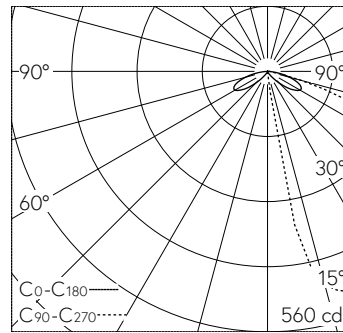

QR-Code scannen und auf www.neuco.ch mehr über diesen Artikel erfahren

B 84 176K3
 grafit - RAL 7024
 LED 13.6 W 851 lm-h 3000 K
 Konverter schaltbar on/off

 **IP65**  **IK00**

Garten- und Wegleuchte mit nach unten gerichtetem Lichtaustritt und bandförmiger Lichtverteilung. Schutzart IP65 , staubdicht und strahlwassergeschützt Schutzklasse I.

Abgeblendetes, bandförmiges Licht. Dark Sky: Lichtstromanteil im oberen Halbraum < 1%. Mit austauschbarem LED-Modul mit einer mittleren Bemessungslebensdauer von > 200.000 Betriebsstunden (L80B50 bei $t_a = 25^\circ\text{C}$). 20-jährige Nachliefergarantie auf das LED-Modul und die Verschleisssteile. Mit LED-Netzteil 220-240 V, 0/50-60 Hz. Schutzart IP 65. Leuchte aus Aluminiumguss, Aluminium und Edelstahl Beschichtungstechnologie Tricoat®, Farbe Grafit. Sicherheitsglas mit optischer Struktur. Mit Aufschraubsockel aus Stahl, feuerverzinkt. Mit Leitungsverbinder für Netzanschlusskabel bis $\varnothing 7-12\text{ mm}$, max. $3 \times 2,5\text{ mm}^2$. Höhe der Leuchte über Boden 355 mm.

5 Jahre Garantie.

LED 3000 K 13.6 W 851 lm-h / CIE Flux 34 70 93 100 100 / A30 nach DIN 5040

Technische Daten

Leuchtenlichtstrom	851 lm-h
Anschlussleistung	13.6 W
Lichtausbeute	47.8 lm-h/W
Modullichtstrom	2255 lm-c
Modulleistung	11,6 W
Farbortstabilität	-
Farbwiedergabe	CRI > 80
Lichtstromerhalt	L70/B50 bei 200'000 h (25 °C)
Farbtemperatur	3000 K