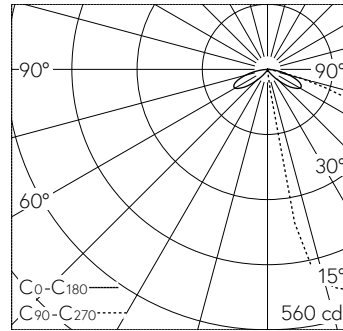

QR-Code scannen und auf [www.neuco.ch](http://www.neuco.ch) mehr über diesen Artikel erfahren

**B 84 176AK3**  
silber - DB 702N  
LED 13.6 W 851 lm-h 3000 K  
Konverter schaltbar on/off

**IP65 IK00**

Garten- und Wegleuchte mit nach unten gerichtetem Lichtaustritt und bandförmiger Lichtverteilung. Schutzart IP65 staubdicht und strahlwassergeschützt Schutzklasse I.

Abgeblendetes, bandförmiges Licht. Dark Sky: Lichtstromanteil im oberen Halbraum < 1%. Mit austauschbarem LED-Modul mit einer mittleren Bemessungslebensdauer von > 200.000 Betriebsstunden (L80B50 bei  $t_a = 25^\circ\text{C}$ ). 20-jährige Nachliefergarantie auf das LED-Modul und die Verschleissteile. Mit LED-Netzteil 220-240 V, 0/50-60 Hz. Schutzart IP 65. Leuchte aus Aluminiumguss, Aluminium und Edelstahl Beschichtungstechnologie Tricoat®, Farbe Silber. Sicherheitsglas mit optischer Struktur. Mit Aufschraubsockel aus Stahl, feuerverzinkt. Mit Leitungsverbinder für Netzanschlusskabel bis  $\varnothing 7-12\text{ mm}$ , max.  $3 \times 2,5\text{ mm}^2$ . Höhe der Leuchte über Boden 355 mm.

5 Jahre Garantie.

LED 3000 K 13.6 W 851 lm-h / CIE Flux 34 70 93 100 100 / A30 nach DIN 5040

**Technische Daten**

Leuchtenlichtstrom	851 lm-h
Anschlussleistung	13.6 W
Lichtausbeute	47.8 lm-h/W
Modullichtstrom	2255 lm-c
Modulleistung	11,6 W
Farbstabilität	-
Farbwiedergabe	CRI > 80
Lichtstromerhalt	L70/B50 bei 200'000 h (25 °C)
Farbtemperatur	3000 K