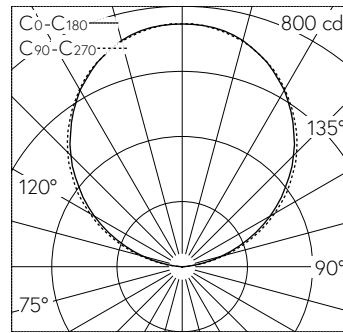

5	14.28	14.83	30
4	11.43	11.86	47
3	8.57	8.90	83
2	5.71	5.93	186
1	2.86	2.97	746
h [m]	D [m] 110°	D [m] 112°	E (0°)

LED 4000 K 35.6 W 2086 lm-h 110°/112° / CIE Flux 0 2 19 0 100 / E83 nach DIN 5040

Technische Daten

Leuchtenlichtstrom	2086 lm-h
Anschlussleistung	35.6 W
Lichtausbeute	58.6 lm-h/W
Modullichtstrom	6060 lm-c
Modulleistung	31,6 W
Farbortstabilität	-
Farbwiedergabe	CRI > 80
Lichtstromerhalt	L90/B50 bei 100'000 h (25 °C)
Farbtemperatur	4000 K

Weitere Angaben

Lichtverteilung	freistrahlend
Betriebsspannung	220 – 240 V AC/DC 0 / 50 / 60 Hz
Druckbelastbarkeit	überrollbar bis 1000 kg
Betriebstemperatur	max. 40 °C
Gewicht	9.4 kg
Drainage	notwendig