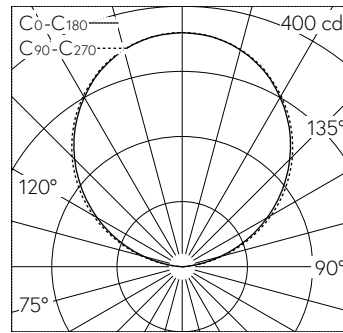

5	14.28	14.83	14
4	11.43	11.86	22
3	8.57	8.90	40
2	5.71	5.93	90
1	2.86	2.97	360
h [m]	D [m] 110°	D [m] 112°	E (0°)

LED 3000 K 18 W 1006 lm-h 110°/112° / CIE Flux 0 0 7 0 100 / E83 nach DIN 5040

Technische Daten

Leuchtenlichtstrom	1006 lm-h
Anschlussleistung	18 W
Lichtausbeute	55 lm-h/W
Modullichtstrom	2950 lm-c
Modulleistung	15,8 W
Farbortstabilität	-
Farbwiedergabe	CRI > 80
Lichtstromerhalt	L90/B50 bei 100'000 h (25 °C)
Farbtemperatur	3000 K

Weitere Angaben

Lichtverteilung	freistrahlend
Betriebsspannung	220 – 240 V AC 50 / 60 Hz 176 – 264 V DC 0 Hz
Druckbelastbarkeit	überrollbar bis 1000 kg
Betriebstemperatur	max. 50 °C
Gewicht	5.55 kg
Drainage	notwendig