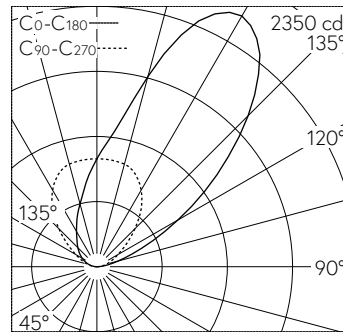

**IK10**

Bodeneinbauleuchte mit asymmetrisch-breitstreuender Lichtverteilung. Schutzklasse I.

Rutschhemmendes Glas nach DIN B 51 130 R 13, mattiert. Scheinwerfer, Wallwasher. Asymmetrische Lichtstärkerverteilung für weichgezeichnete Beleuchtungseffekte ohne harte Abrisskegel auf der illuminierten Fläche. Halbstreuwinkel 40°/55°, Mit austauschbarem LED-Modul mit Übertemperaturschutz und einer Lebenserwartung von mindestens 105'000 Betriebsstunden. 20-jährige Nachliefergarantie auf das LED-Modul und die Verschleissteile. Mit Ultimate Driver® LED-Netzteil, DALI-steuerbar, 220-240 V, 0/50-60 Hz. Schutzart IP 68 10 m. Leuchte aus Edelstahl, Werkstoff-Nr. 1.4301. Reflektoroberfläche aus eloxiertem Reinstaluminium. Mit eingebautem Diffusor. 1,8 m wasserbeständige Anschlussleitung 07RN8-F 5 G 1 mm<sup>2</sup> mit eingebautem Wasserstopper und 1,2 m PVC-Installationsrohr. Leuchtdurchmesser 330 mm, Einbautiefe 225 mm.

LED 3000 K 30 W 2785 lm-h / CIE Flux 0 0 0 100 / E84 nach DIN 5040

**Technische Daten**

Leuchtenlichtstrom	2785 lm-h
Anschlussleistung	30 W
Lichtausbeute	92.8 lm-h/W
Modullichtstrom	4725 lm-c
Modulleistung	27,4 W
Farbortstabilität	-
Farbwiedergabe	CRI > 80
Lichtstromerhalt	L80/B50 bei 105'000 h (25 °C)
Farbtemperatur	3000 K

**Weitere Angaben**

Lichtverteilung	asymmetrisch-breitstreuend
Halbwertwinkel	40° / 55° Oval Flood
Betriebsspannung	220 – 240 V AC 50 / 60 Hz 176 – 264 V DC 0 Hz
Druckbelastbarkeit	überrollbar bis 2000 kg
Betriebstemperatur	max. 30 °C
Gewicht	6,1 kg
Zubehör	Für diese Leuchte sind separate Zubehörteile erhältlich. Kontaktieren Sie uns für eine Beratung.