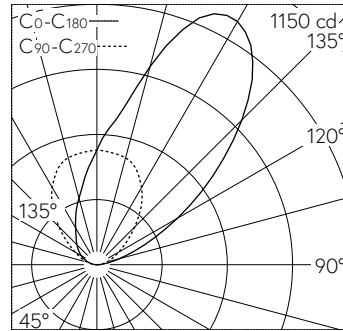

**IK10**

Bodeneinbauleuchte mit asymmetrisch-breitstreuender Lichtverteilung. Schutzklasse I.

Rutschhemmendes Glas nach DIN B 51 130 R 13, mattiert. Scheinwerfer, Wallwasher. Asymmetrische Lichtstärkeverteilung für weichgezeichnete Beleuchtungseffekte ohne harte Abrisskegel auf der illuminierten Fläche. Constant Optics®: Effizientes optisches System, das nahezu keinem Verschleiss unterliegt. Halbstreuwinkel 41/54°. Mit austauschbarem LED-Modul mit Übertemperaturschutz und einer Lebenserwartung von mindestens 120'000 Betriebsstunden. 20-jährige Nachliefergarantie auf das LED-Modul und die Verschleisssteile. Mit Ultimate Driver® LED-Netzteil, DALI-steuerbar, 220-240 V, 0/50-60 Hz. Schutzart IP 68 10 m. Leuchte aus Edelstahl, Werkstoff-Nr. 1.4301. Reflektoroberfläche aus eloxiertem Reinstaluminium. Mit eingebautem Diffusor. 1,8 m wasserbeständige Anschlussleitung O7RN8-F 5 G 1 mm<sup>2</sup> mit eingebautem Wasserstopper und 1,2 m PVC-Installationsrohr. Leuchtdurchmesser 245 mm, Einbautiefe 185 mm.

LED 3000 K 16 W 1407 lm-h / CIE Flux 0 0 0 100 / E84 nach DIN 5040

**Technische Daten**

Leuchtenlichtstrom	1407 lm-h
Anschlussleistung	16 W
Lichtausbeute	87,9 lm-h/W
Modullichtstrom	2360 lm-c
Modulleistung	13,7 W
Farbortstabilität	-
Farbwiedergabe	CRI > 80
Lichtstromerhalt	L80/B50 bei 120'000 h (25 °C)
Farbtemperatur	3000 K

**Weitere Angaben**

Lichtverteilung	asymmetrisch-breitstreuend
Halbwertwinkel	41° / 54° Oval Flood
Betriebsspannung	220 – 240 V AC 50 / 60 Hz 176 – 264 V DC 0 Hz
Druckbelastbarkeit	überrollbar bis 2000 kg
Betriebstemperatur	max. 30 °C
Gewicht	4 kg
Zubehör	Für diese Leuchte sind separate Zubehörteile erhältlich. Kontaktieren Sie uns für eine Beratung.