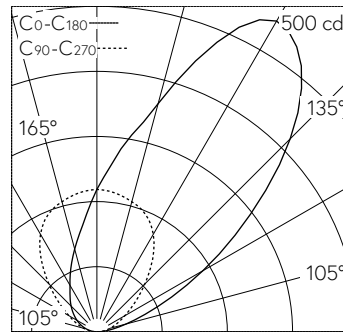

QR-Code scannen und auf www.neuco.ch mehr über diesen Artikel erfahren

B 84 153RK3

Material Edelstahl (Werkstoff 1.4301)
LED 9.5 W 793 lm-h 3000 K
DALI-Konverter steuerbar

IK10

Bodeneinbauleuchte mit asymmetrisch-breitstreuender Lichtverteilung. Schutzklasse I.

Rutschhemmendes Glas nach DIN B 51 130 R 13, mattiert. Scheinwerfer, Wallwasher. Asymmetrische Lichtstärkeverteilung für weichgezeichnete Beleuchtungseffekte ohne harte Abrisskegel auf der illuminierten Fläche. Constant Optics®: Effizientes optisches System, das nahezu keinem Verschleiss unterliegt. Halbstreuwinkel 40/55°. Mit austauschbarem LED-Modul mit Übertemperaturschutz und einer Lebenserwartung von mindestens 130'000 Betriebsstunden. 20-jährige Nachliefergarantie auf das LED-Modul und die Verschleisssteile. Mit Ultimate Driver® LED-Netzteil, DALI-steuerbar, 220-240 V, 0/50-60 Hz. Schutzart IP 68 10 m. Leuchte aus Edelstahl, Werkstoff-Nr. 1.4301. Reflektoroberfläche aus eloxiertem Reinstaluminium. Mit eingebautem Diffusor. 1,8 m wasserbeständige Anschlussleitung O7RN8-F 5 G 1 mm² mit eingebautem Wasserstopper und 1,2 m PVC-Installationsrohr. Leuchtdurchmesser 205 mm, Einbautiefe 165 mm.

LED 3000 K 9.5 W 793 lm-h / CIE Flux 0 0 0 100 / E83 nach DIN 5040

Technische Daten

Leuchtenlichtstrom	793 lm-h
Anschlussleistung	9.5 W
Lichtausbeute	83.4 lm-h/W
Modullichtstrom	1350 lm-c
Modulleistung	7,8 W
Farbstabilität	-
Farbwiedergabe	CRI > 80
Lichtstromerhalt	L80/B50 bei 130'000 h (25 °C)
Farbtemperatur	3000 K

Weitere Angaben

Lichtverteilung	asymmetrisch-breitstreuend
Halbwertwinkel	40° / 55° Oval Flood
Betriebsspannung	220 – 240 V AC 50 / 60 Hz 176 – 264 V DC 0 Hz
Druckbelastbarkeit	überrollbar bis 2000 kg
Betriebstemperatur	max. 50 °C
Gewicht	2,6 kg
Zubehör	Für diese Leuchte sind separate Zubehörteile erhältlich. Kontaktieren Sie uns für eine Beratung.