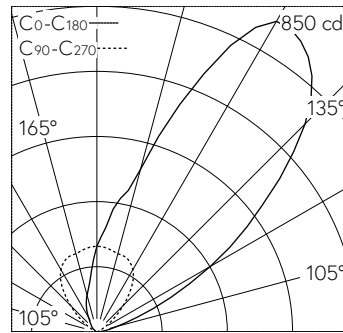

QR-Code scannen und auf www.neuco.ch mehr über diesen Artikel erfahren

B 84 153K3
Material Edelstahl (Werkstoff 1.4301)
LED 9.5 W 793 lm-h 3000 K
DALI-Konverter steuerbar

IK10

Bodeneinbauleuchte mit asymmetrisch-breitstreuender Lichtverteilung. Schutzklasse I.

Scheinwerfer, Wallwasher. Asymmetrische Lichtstärkeverteilung für weichgezeichnete Beleuchtungseffekte ohne harte Abrisskegel auf der illuminierten Fläche. Constant Optics®: Effizientes optisches System, das nahezu keinem Verschleiss unterliegt. Halbstreuwinkel 40°/55°. Mit austauschbarem LED-Modul mit Übertemperaturschutz und einer Lebenserwartung von mindestens 130'000 Betriebsstunden. 20-jährige Nachliefergarantie auf das LED-Modul und die Verschleisssteile. Mit Ultimate Driver® LED-Netzteil, DALI-steuerbar, 220-240 V, 0/50-60 Hz. Schutzart IP 68 10 m. Leuchte aus Edelstahl, Werkstoff-Nr. 1.4301. Sicherheitsglas klar. Reflektoroberfläche aus eloxiertem Reinstaluminium. Mit eingebautem Diffusor. 1,8 m wasserbeständige Anschlussleitung 07RN8-F 5 G 1 mm² mit eingebautem Wasserstopper und 1,2 m PVC-Installationsrohr. Leuchtdurchmesser 205 mm, Einbautiefe 165 mm.

LED 3000 K 9.5 W 793 lm-h / CIE Flux 0 0 0 100 / E84 nach DIN 5040

Technische Daten

Leuchtenlichtstrom	793 lm-h
Anschlussleistung	9.5 W
Lichtausbeute	83.5 lm-h/W
Modullichtstrom	1350 lm-c
Modulleistung	7,8 W
Farbortstabilität	-
Farbwiedergabe	CRI > 80
Lichtstromerhalt	L80/B50 bei 130'000 h (25 °C)
Farbtemperatur	3000 K

Weitere Angaben

Lichtverteilung	asymmetrisch-breitstreuend
Halbwertwinkel	40° / 55° Oval Flood
Betriebsspannung	220 – 240 V AC 50 / 60 Hz 176 – 264 V DC 0 Hz
Druckbelastbarkeit	überrollbar bis 2000 kg
Betriebstemperatur	max. 50 °C
Gewicht	2,6 kg
Zubehör	Für diese Leuchte sind separate Zubehörteile erhältlich. Kontaktieren Sie uns für eine Beratung.