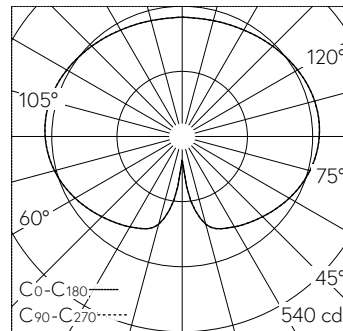

QR-Code scannen und auf www.neuco.ch mehr über diesen Artikel erfahren

B 84 093K3
grafit - RAL 7024
LED 31 W 4317 lm-h 3000 K
DALI-Konverter steuerbar

IP65 IK10

Mast-Aufsatzleuchte mit freistrahler Lichtverteilung. Schutzart IP65 Schutzklasse I.

Freistrahler Licht. Mit austauschbarem LED-Modul mit einer mittleren Bemessungslebensdauer von > 200.000 Betriebsstunden (L80B50 bei $t_a = 25^\circ\text{C}$). 20-jährige Nachliefergarantie auf das LED-Modul und die Verschleissteile. Mit Ultimate Driver® LED-Netzteil, DALI-steuerbar, 220-240 V, 0/50-60 Hz. Schutzart IP 65.

Leuchte aus Aluminiumguss, Aluminium und Edelstahl Beschichtungstechnologie Unidure®, Farbe Grafit. Kugel aus weißem Kunststoff. Kugeldurchmesser Ø 450 mm. Mastzopfdurchmesser 60 mm, Einstecktiefe 47 mm. Für Lichtpunkthöhen von 3000 mm.

5 Jahre Garantie.

PUSH, switchDIM und Touch-DIM® werden nicht unterstützt.