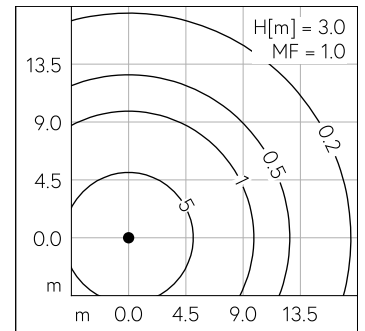

QR-Code scannen und auf www.neuco.ch mehr über diesen Artikel erfahren

B 84 093K3
grafit - RAL 7024
LED 31 W 4317 lm-h 3000 K
DALI-Konverter steuerbar

IP65 IK10

Mast-Aufsatzleuchte mit freistrahler Lichtverteilung. Schutzart IP65 Schutzklasse I.

Freistrahler Licht. Mit austauschbarem LED-Modul mit einer mittleren Bemessungslebensdauer von > 200.000 Betriebsstunden (L80B50 bei $t_a = 25^\circ\text{C}$). 20-jährige Nachliefergarantie auf das LED-Modul und die Verschleissteile. Mit Ultimate Driver® LED-Netzteil, DALI-steuerbar, 220-240 V, 0/50-60 Hz. Schutzart IP 65.

Leuchte aus Aluminiumguss, Aluminium und Edelstahl Beschichtungstechnologie Unidure®, Farbe Grafit. Kugel aus weißem Kunststoff. Kugeldurchmesser Ø 450 mm. Mastzopfdurchmesser 60 mm, Einstecktiefe 47 mm. Für Lichtpunkthöhen von 3000 mm.

5 Jahre Garantie.

PUSH, switchDIM und Touch-DIM® werden nicht unterstützt.