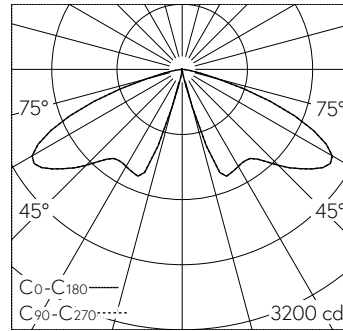

LED 3000 K 64.5 W 4785 lm-h 142°/142° / CIE Flux 27 68 97 100 100 / A20 nach DI...

Technische Daten

Leuchtenlichtstrom	4785 lm-h
Anschlussleistung	64.5 W
Lichtausbeute	74.2 lm-h/W
Modullichtstrom	11130 lm-c
Modulleistung	58,6 W
Farbortstabilität	-
Farbwiedergabe	CRI > 80
Lichtstromerhalt	L90/B50 bei 200'000 h (25 °C)
Farbtemperatur	3000 K

Weitere Angaben

Lichtverteilung	rotationssymmetrisch
Betriebsspannung	220 – 240 V AC 50 / 60 Hz 176 – 264 V DC 0 Hz
Betriebstemperatur	max. 45 °C
Gewicht	95 kg
Windangriffsfläche	1.48 m²