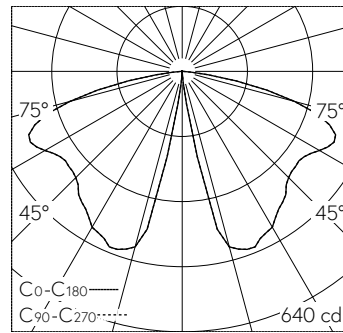

h [m]	C0-C180 D [m] 154°	C90-C270 D [m] 154° E (0°)
1	8.66	8.66 0
2	17.33	17.33 0
3	25.99	25.99 0
4	34.65	34.65 0
5	43.31	43.31 0

LED 3000 K 22 W 1439 lm-h 154°/154° / CIE Flux 35 66 93 100 100 / A30 nach DIN ...

Technische Daten

Leuchtenlichtstrom	1439 lm-h
Anschlussleistung	22 W
Lichtausbeute	65.4 lm-h/W
Modullichtstrom	3820 lm-c
Modulleistung	19,2 W
Farbortstabilität	-
Farbwiedergabe	CRI > 80
Lichtstromerhalt	L80/B50 bei 116'000 h (25 °C)
Farbtemperatur	3000 K

Weitere Angaben

Lichtaustritt	abgeblendet
Lichtverteilung	rotationssymmetrisch und breitstreuend
Betriebsspannung	220 - 240 V AC 50 / 60 Hz 170 - 280 V DC 0 Hz
Betriebstemperatur	max. 30 °C
Gewicht	10.85 kg
Zubehör	Für diese Leuchte sind separate Zubehörteile erhältlich. Kontaktieren Sie uns für eine Beratung.