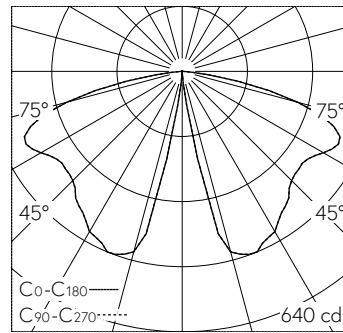

h [m]	C0-C180 D [m] 154°	C90-C270 D [m] 154°	E (0°)
1	8.66	8.66	0
2	17.33	17.33	0
3	25.99	25.99	0
4	34.65	34.65	0
5	43.31	43.31	0

LED 4000 K 22 W 1480 lm-h 154°/154° / CIE Flux 35 66 93 100 100 / A30 nach DIN ...

Technische Daten

Leuchtenlichtstrom	1480 lm-h
Anschlussleistung	22 W
Lichtausbeute	67.3 lm-h/W
Modullichtstrom	3930 lm-c
Modulleistung	19,2 W
Farbortstabilität	-
Farbwiedergabe	CRI > 80
Lichtstromerhalt	L80/B50 bei 116'000 h (25 °C)
Farbtemperatur	4000 K

Weitere Angaben

Lichtaustritt	abgeblendet
Lichtverteilung	rotationssymmetrisch und breitstreuend
Betriebsspannung	220 – 240 V AC 50 / 60 Hz 170 – 280 V DC 0 Hz
Betriebstemperatur	max. 30 °C
Gewicht	10.85 kg
Zubehör	Für diese Leuchte sind separate Zubehörteile erhältlich. Kontaktieren Sie uns für eine Beratung.