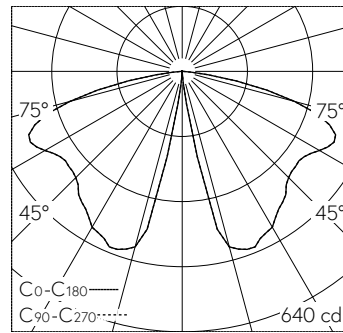

h [m]	C0-C180 D [m] 154°	C90-C270 D [m] 154°	E (0°)
1	8.66	8.66	0
2	17.33	17.33	0
3	25.99	25.99	0
4	34.65	34.65	0
5	43.31	43.31	0

LED 3000 K 22 W 1439 lm-h 154°/154° / CIE Flux 35 66 93 100 100 / A30 nach DIN ...

Technische Daten

Leuchtenlichtstrom	1439 lm-h
Anschlussleistung	22 W
Lichtausbeute	65.4 lm-h/W
Modullichtstrom	3820 lm-c
Modulleistung	19,2 W
Farbortstabilität	-
Farbwiedergabe	CRI > 80
Lichtstromerhalt	L80/B50 bei 116'000 h (25 °C)
Farbtemperatur	3000 K

Weitere Angaben

Lichtaustritt	abgeblendet
Lichtverteilung	rotationssymmetrisch und breitstreuend
Betriebsspannung	220 – 240 V AC 50 / 60 Hz 170 – 280 V DC 0 Hz
Betriebstemperatur	max. 30 °C
Gewicht	10.85 kg
Zubehör	Für diese Leuchte sind separate Zubehörteile erhältlich. Kontaktieren Sie uns für eine Beratung.