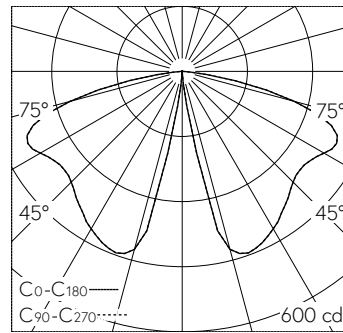

h [m]	Co-C180 D [m] 154°	C90-C270 D [m] 154°	E (0°)
1	8.66	8.66	0
2	17.33	17.33	0
3	25.99	25.99	0
4	34.65	34.65	0
5	43.31	43.31	0

LED 4000 K 22 W 1491 lm-h 154°/154° / CIE Flux 35 66 93 100 100 / A30 nach DIN ...

Technische Daten

Leuchtenlichtstrom	1491 lm-h
Anschlussleistung	22 W
Lichtausbeute	67.8 lm-h/W
Modullichtstrom	3930 lm-c
Modulleistung	19,2 W
Farbortstabilität	-
Farbwiedergabe	CRI > 80
Lichtstromerhalt	L80/B50 bei 116'000 h (25 °C)
Farbtemperatur	4000 K

Weitere Angaben

Lichtaustritt	abgeblendet
Lichtverteilung	rotationssymmetrisch und breitstreuend
Betriebsspannung	220 - 240 V AC 50 / 60 Hz 170 - 280 V DC 0 Hz
Betriebstemperatur	max. 30 °C
Gewicht	7.3 kg
Zubehör	Für diese Leuchte sind separate Zubehörteile erhältlich. Kontaktieren Sie uns für eine Beratung.