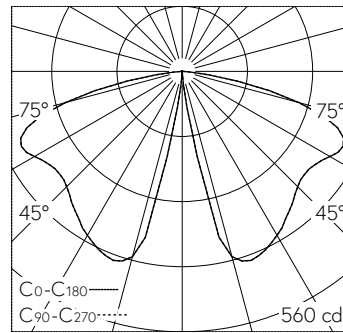

h [m]	C0-C180 D [m] 154°	C90-C270..... D [m] 154° E (0°)
1	8.66	8.66
2	17.33	17.33
3	25.99	25.99
4	34.65	34.65
5	43.31	43.31

LED 3000 K 22 W 1449 lm-h 154°/154° / CIE Flux 35 66 93 100 100 / A30 nach DIN ...

Technische Daten

Leuchtenlichtstrom	1449 lm-h
Anschlussleistung	22 W
Lichtausbeute	65.9 lm-h/W
Modullichtstrom	3820 lm-c
Modulleistung	19,2 W
Farbortstabilität	-
Farbwiedergabe	CRI > 80
Lichtstromerhalt	L80/B50 bei 116'000 h (25 °C)
Farbtemperatur	3000 K

Weitere Angaben

Lichtaustritt	abgeblendet
Lichtverteilung	rotationssymmetrisch und breitstreuend
Betriebsspannung	220 - 240 V AC 50 / 60 Hz 170 - 280 V DC 0 Hz
Betriebstemperatur	max. 30 °C
Gewicht	7.3 kg
Zubehör	Für diese Leuchte sind separate Zubehörteile erhältlich. Kontaktieren Sie uns für eine Beratung.