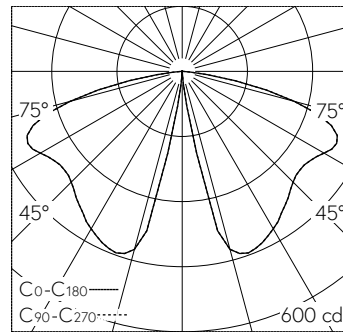

h [m]	Co-C180 D [m] 154°	C90-C270 D [m] 154°	E (0°)
1	8.66	8.66	0
2	17.33	17.33	0
3	25.99	25.99	0
4	34.65	34.65	0
5	43.31	43.31	0

LED 4000 K 22 W 1491 lm-h 154°/154° / CIE Flux 35 66 93 100 100 / A30 nach DIN ...

Technische Daten

Leuchtenlichtstrom	1491 lm-h
Anschlussleistung	22 W
Lichtausbeute	67.8 lm-h/W
Modullichtstrom	3930 lm-c
Modulleistung	19,2 W
Farbortstabilität	-
Farbwiedergabe	CRI > 80
Lichtstromerhalt	L80/B50 bei 116'000 h (25 °C)
Farbtemperatur	4000 K

Weitere Angaben

Lichtaustritt	abgeblendet
Lichtverteilung	rotationssymmetrisch und breitstreuend
Betriebsspannung	220 – 240 V AC 50 / 60 Hz 170 – 280 V DC 0 Hz
Betriebstemperatur	max. 30 °C
Gewicht	7.3 kg
Zubehör	Für diese Leuchte sind separate Zubehörteile erhältlich. Kontaktieren Sie uns für eine Beratung.