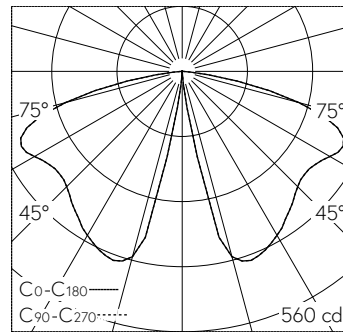

h [m]	Co-C180 D [m] 154°	C90-C270 D [m] 154° E (0°)
1	8.66	8.66 0
2	17.33	17.33 0
3	25.99	25.99 0
4	34.65	34.65 0
5	43.31	43.31 0

LED 3000 K 22 W 1449 lm-h 154°/154° / CIE Flux 35 66 93 100 100 / A30 nach DIN ...

Technische Daten

Leuchtenlichtstrom	1449 lm-h
Anschlussleistung	22 W
Lichtausbeute	65.9 lm-h/W
Modullichtstrom	3820 lm-c
Modulleistung	19,2 W
Farbortstabilität	-
Farbwiedergabe	CRI > 80
Lichtstromerhalt	L80/B50 bei 116'000 h (25 °C)
Farbtemperatur	3000 K

Weitere Angaben

Lichtaustritt	abgeblendet
Lichtverteilung	rotationssymmetrisch und breitstreuend
Betriebsspannung	220 – 240 V AC 50 / 60 Hz 170 – 280 V DC 0 Hz
Betriebstemperatur	max. 30 °C
Gewicht	7.3 kg
Zubehör	Für diese Leuchte sind separate Zubehörteile erhältlich. Kontaktieren Sie uns für eine Beratung.