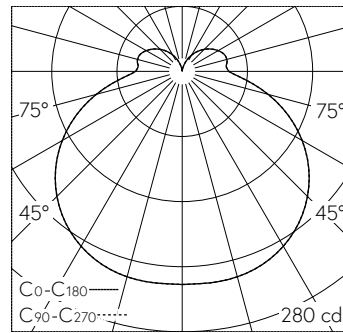

QR-Code scannen und auf www.neuco.ch mehr über diesen Artikel erfahren

B 78 635K3
weiss ~ RAL 9003
LED 13.6 W 1153 lm-h 3000 K
Konverter schaltbar on/off

IP20

Schutzart IP20
Schutzklasse I.

Mit austauschbarem LED-Modul mit Übertemperaturschutz und einer Lebenserwartung von mindestens 200'000 Betriebsstunden. 20-jährige Nachliefergarantie auf das LED-Modul und die Verschleissteile. Mit LED-Netzteil 220-240 V, 0/50-60 Hz. Leuchtenarmatur aus Metall. Oberfläche Farbe weiss. Kristallglas innen weiss mit Bajonettverschluss. Eine Leitungseinführung für Anschlussleitung bis Ø 10,5 mm. Die Leuchte ist zur Durchverdrahtung geeignet. Leuchtdurchmesser 300 mm, Höhe 90 mm.

5 Jahre Garantie.

LED 3000 K 13.6 W 1153 lm-h / CIE Flux 37 67 88 79 100 / B31 nach DIN 5040

Technische Daten

Leuchtenlichtstrom	1153 lm-h
Anschlussleistung	13.6 W
Lichtausbeute	84.8 lm-h/W
Modullichtstrom	1880 lm-c
Modulleistung	11,6 W
Farbortstabilität	-
Farbwiedergabe	CRI > 90
Lichtstromerhalt	L90/B50 bei 200'000 h (25 °C)
Farbtemperatur	3000 K