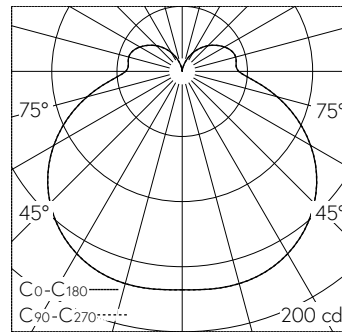

QR-Code scannen und auf www.neuco.ch mehr über diesen Artikel erfahren

B 78 634K3

weiss ~ RAL 9003
LED 8.8 W 900 lm-h 3000 K
Konverter schaltbar on/off

Schutzart IP20
Schutzklasse I.

Mit austauschbarem LED-Modul mit Übertemperaturschutz und einer Lebenserwartung von mindestens 200'000 Betriebsstunden. 20-jährige Nachliefergarantie auf das LED-Modul und die Verschleissteile. Mit Ultimate Driver® LED-Netzteil 220-240 V, 0/50-60 Hz. Leuchtenarmatur aus Metall. Oberfläche Farbe weiss. Kristallglas innen weiss mit Bajonettverschluss. Eine Leitungseinführung für Anschlussleitung bis Ø 10,5 mm. Die Leuchte ist zur Durchverdrahtung geeignet. Leuchendurchmesser 250 mm, Höhe 85 mm.

5 Jahre Garantie.

LED 3000 K 8.8 W 900 lm-h / CIE Flux 37 66 87 77 100 / B31 nach DIN 5040

Technische Daten

Leuchtenlichtstrom	900 lm-h
Anschlussleistung	8.8 W
Lichtausbeute	102.3 lm-h/W
Modullichtstrom	1260 lm-c
Modulleistung	7,6 W
Farbstabilität	-
Farbwiedergabe	CRI > 90
Lichtstromerhalt	L70/B50 bei 200'000 h (25 °C)
Farbtemperatur	3000 K