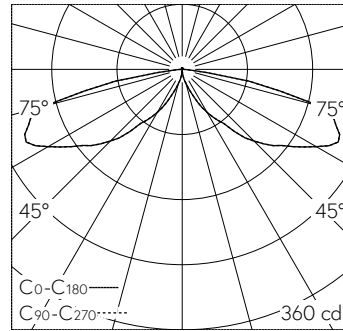

h [m]	C0-C180		C90-C270	
	D [m] 152°	D [m] 154°	E (0°)	
1	8.02	8.66	0	
2	16.04	17.33	0	
3	24.06	25.99	0	
4	32.09	34.65	0	
5	40.11	43.31	0	

LED 4000 K 17,8 W 819 lm-h 114°/116° / CIE Flux 12 43 84 99 100 / A13 nach DIN 5040

Technische Daten

Leuchtenlichtstrom	819 lm-h
Anschlussleistung	17,8 W
Lichtausbeute	46 lm-h/W
Modullichtstrom	3120 lm-c
Modulleistung	15,2 W
Farbortstabilität	-
Farbwiedergabe	CRI > 80
Lichtstromerhalt	L90/B50 bei 200'000 h (25 °C)
Farbtemperatur	4000 K

Weitere Angaben

Betriebsspannung	220 – 240 V AC 50 / 60 Hz 176 – 264 V DC 0 Hz
Betriebstemperatur	max. 55 °C
Gewicht	25.25 kg