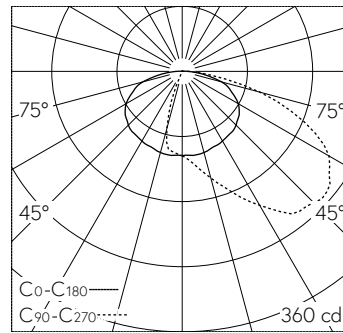

QR-Code scannen und auf www.neuco.ch mehr über diesen Artikel erfahren

B 77 735K4
 grafit - RAL 7024
 LED 9.5 W 515 lm-h 4000 K
 Konverter schaltbar on/off

IP65 IK06

Bodenaufbauleuchte mit einseitigem Lichtaustritt und bandförmiger Lichtverteilung. Schutzart IP65 staubdicht und strahlwassergeschützt Schutzklasse I.

Mit austauschbarem LED-Modul mit Übertemperaturschutz und einer Lebenserwartung von mindestens 200'000 Betriebsstunden. 20-jährige Nachliefergarantie auf das LED-Modul und die Verschleissteile. Mit Ultimate Driver® LED-Netzteil 220-240 V, 0/50-60 Hz. Schutzart IP 65. Leuchte aus Aluminiumguss, Aluminium und Edelstahl Beschichtungstechnologie Unidure®, Farbe Grafit. Kristallglas mit optischer Struktur. Mit Montagebügel, mit eingebautem Anschlusskasten und 3-poliger Klemme 4 mm² zum Anschluss der Kabel max. 3 x 2,5 mm². Mit Montageplatte zum Aufschrauben auf ein Fundament oder auf das Erdstück B 70 894. Abmessungen: 200 x 210 mm.

5 Jahre Garantie.

LED 4000 K 9.5 W 515 lm-h / CIE Flux 34 66 90 99 100 / A20 nach DIN 5040

Technische Daten

Leuchtenlichtstrom	515 lm-h
Anschlussleistung	9.5 W
Lichtausbeute	54.2 lm-h/W
Modullichtstrom	1560 lm-c
Modulleistung	8,4 W
Farbortstabilität	-
Farbwiedergabe	CRI > 80
Lichtstromerhalt	L90/B50 bei 200'000 h (25 °C)
Farbtemperatur	4000 K