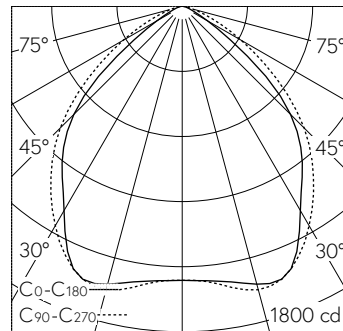

QR-Code scannen und auf www.neuco.ch mehr über diesen Artikel erfahren

B 77 559WK3
weiss ~ RAL 9010
LED 30.4 W 3504 lm-h 3000 K
DALI-Konverter steuerbar

IP65 IK08

Scheinwerfer mit breitstreuender Lichtverteilung. Schutzart IP65 staubdicht und strahlwassergeschützt Schutzklasse I.

Länge 700 mm. Breitstreuende Lichtstärkeverteilung. Constant Optics®: Effizientes optisches System, das nahezu keinem Verschleiss unterliegt. Halbstreuwinkel 92/97°, Mit austauschbarem LED-Modul mit Übertemperaturschutz und einer Lebenserwartung von mindestens 200'000 Betriebsstunden. 20-jährige Nachliefergarantie auf das LED-Modul und die Verschleissteile. Mit Ultimate Driver® LED-Netzteil, DALI-steuerbar, 220-240 V, 0/50-60 Hz. Schutzart IP 65. Leuchte aus Aluminiumguss, Aluminium und Edelstahl Beschichtungstechnologie Unidure®, Farbe Weiss. Sicherheitsglas mit optischer Struktur. Einstellbereiche: Gelenk Montagebox: ± 75° in 15° Stufen, Drehgelenk am Ausleger: ± 165°, Scheinwerfergehäuse: +120° / -75° stufenlos. Zwei Leitungseinführungen zur Durchverdrahtung der Netzanschlussleitung bis Ø 10,5 mm, max. 5 x 1,5 mm². Abmessungen: 230 x 150 x 60 mm.

5 Jahre Garantie.

PUSH, switchDIM und Touch-DIM® werden nicht unterstützt.