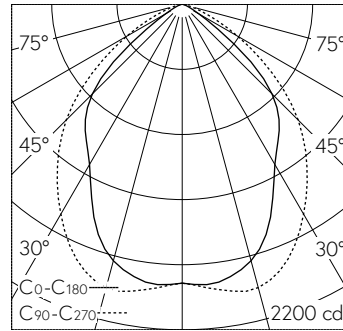

QR-Code scannen und auf www.neuco.ch mehr über diesen Artikel erfahren

B 77 559K4
grafit - RAL 7024
LED 30.4 W 3706 lm-h 4000 K
DALI-Konverter steuerbar

IP65 IK08

Scheinwerfer mit breitstreuender Lichtverteilung. Schutzart IP65 staubdicht und strahlwassergeschützt Schutzklasse I.

Länge 700 mm. Breitstreuende Lichtstärkeverteilung. Constant Optics®: Effizientes optisches System, das nahezu keinem Verschleiss unterliegt. Halbstreuwinkel 92/97°, Mit austauschbarem LED-Modul mit Übertemperaturschutz und einer Lebenserwartung von mindestens 200'000 Betriebsstunden. 20-jährige Nachliefergarantie auf das LED-Modul und die Verschleissteile. Mit Ultimate Driver® LED-Netzteil, DALI-steuerbar, 220-240 V, 0/50-60 Hz. Schutzart IP 65. Leuchte aus Aluminiumguss, Aluminium und Edelstahl Beschichtungstechnologie Unidure®, Farbe Grafit. Sicherheitsglas mit optischer Struktur. Einstellbereiche: Gelenk Montagebox: ± 75° in 15° Stufen, Drehgelenk am Ausleger: ± 165°, Scheinwerfergehäuse: +120° / -75° stufenlos. Zwei Leitungseinführungen zur Durchverdrahtung der Netzanschlussleitung bis Ø 10,5 mm, max. 5 x 1,5 mm². Abmessungen: 230 x 150 x 60 mm.

5 Jahre Garantie.

PUSH, switchDIM und Touch-DIM® werden nicht unterstützt.