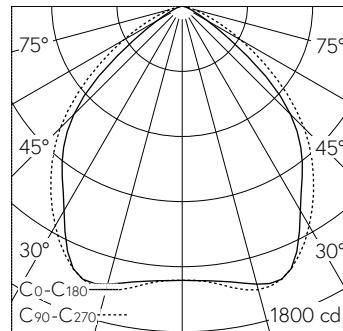

QR-Code scannen und auf www.neuco.ch mehr über diesen Artikel erfahren

B 77 559K3
grafit - RAL 7024
LED 30.4 W 3504 lm-h 3000 K
DALI-Konverter steuerbar

IP65 IK08

Scheinwerfer mit breitstreuender Lichtverteilung. Schutzart IP65 staubdicht und strahlwassergeschützt Schutzklasse I.

Länge 700 mm. Breitstreuende Lichtstärkeverteilung. Constant Optics®: Effizientes optisches System, das nahezu keinem Verschleiss unterliegt. Halbstreuwinkel 92/97°, Mit austauschbarem LED-Modul mit Übertemperaturschutz und einer Lebenserwartung von mindestens 200'000 Betriebsstunden. 20-jährige Nachliefergarantie auf das LED-Modul und die Verschleissteile. Mit Ultimate Driver® LED-Netzteil, DALI-steuerbar, 220-240 V, 0/50-60 Hz. Schutzart IP 65. Leuchte aus Aluminiumguss, Aluminium und Edelstahl Beschichtungstechnologie Unidure®, Farbe Grafit. Sicherheitsglas mit optischer Struktur. Einstellungsbereiche: Gelenk Montage-dose: ± 75° in 15° Stufen, Drehgelenk am Ausleger: ± 165°, Scheinwerfergehäuse: +120° / -75° stufenlos. Zwei Leitungseinführungen zur Durchverdrahtung der Netzanschlussleitung bis Ø 10,5 mm, max. 5 x 1,5 mm². Abmessungen: 230 x 150 x 60 mm.

5 Jahre Garantie.

PUSH, switchDIM und Touch-DIM® werden nicht unterstützt.