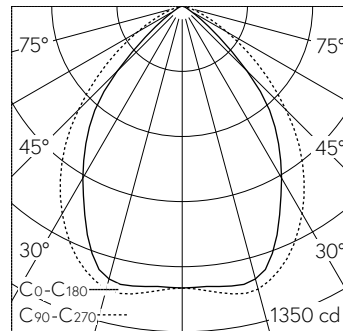

B 77 552WK3

weiss ~ RAL 9010
LED 20.7 W 2170 lm-h 3000 K
DALI-Konverter steuerbar

IP65 IK07

Scheinwerfer mit breitstreuender Lichtverteilung. Schutzart IP65 staubdicht und strahlwassergeschützt Schutzklasse I.

Länge 700 mm. Breitstreuende Lichtstärkeverteilung. Constant Optics®: Effizientes optisches System, das nahezu keinem Verschleiss unterliegt. Halbstreuwinkel 76/89°, Mit austauschbarem LED-Modul mit Übertemperaturschutz und einer Lebenserwartung von mindestens 200'000 Betriebsstunden. 20-jährige Nachliefergarantie auf das LED-Modul und die Verschleissteile. Mit LED-Netzteil, DALI-steuerbar, 220-240 V, 0/50-60 Hz. Schutzart IP 65. Leuchte aus Aluminiumguss, Aluminium und Edelstahl Beschichtungstechnologie Unidure®, Farbe Weiss. Sicherheitsglas mit optischer Struktur. Reflektor aus eloxiertem Reinstaluminium. Einstellungsbe-
reiche: Gelenk Montagedose: ± 75° in 15° Stufen, Drehgelenk am Ausleger: ± 165°, Scheinwerfergehäuse: +120° / -75° stufenlos. Zwei Leitungseinführungen zur Durchverdrahtung der Netzanschlussleitung bis Ø 10,5 mm. Abmessungen: 165 x 110 x 50 mm.

5 Jahre Garantie.

PUSH, switchDIM und Touch-DIM® werden nicht unterstützt.