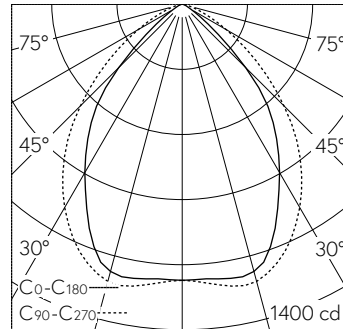

QR-Code scannen und auf www.neuco.ch mehr über diesen Artikel erfahren

B 77 552K4
grafit - RAL 7024
LED 20.7 W 2295 lm-h 4000 K
DALI-Konverter steuerbar

IP65 IK07

Scheinwerfer mit breitstreuender Lichtverteilung. Schutzart IP65 staubdicht und strahlwassergeschützt Schutzklasse I.

Länge 700 mm. Breitstreuende Lichtstärkeverteilung. Constant Optics®: Effizientes optisches System, das nahezu keinem Verschleiss unterliegt. Halbstreuwinkel 76/89°. Mit austauschbarem LED-Modul mit Übertemperaturschutz und einer Lebenserwartung von mindestens 200'000 Betriebsstunden. 20-jährige Nachliefergarantie auf das LED-Modul und die Verschleissteile. Mit LED-Netzteil, DALI-steuerbar, 220-240 V, 0/50-60 Hz. Schutzart IP 65. Leuchte aus Aluminiumguss, Aluminium und Edelstahl Beschichtungstechnologie Unidure®, Farbe Grafit. Sicherheitsglas mit optischer Struktur. Reflektor aus eloxiertem Reinstaluminium. Einstellungsbe-
reiche: Gelenk Montagedose: ± 75° in 15° Stufen, Drehgelenk am Ausleger: ± 165°, Scheinwerfergehäuse: +120° / -75° stufenlos. Zwei Leitungseinführungen zur Durchverdrahtung der Netzanschlussleitung bis Ø 10,5 mm. Abmessungen: 165 x 110 x 50 mm.

5 Jahre Garantie.

PUSH, switchDIM und Touch-DIM® werden nicht unterstützt.