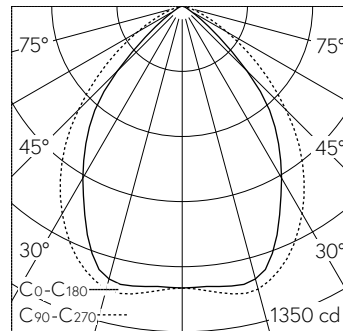

QR-Code scannen und auf www.neuco.ch mehr über diesen Artikel erfahren

B 77 552K3
grafit - RAL 7024
LED 20.7 W 2170 lm-h 3000 K
DALI-Konverter steuerbar

IP65 IK07

Scheinwerfer mit breitstreuender Lichtverteilung. Schutzart IP65 staubdicht und strahlwassergeschützt Schutzklasse I.

Länge 700 mm. Breitstreuende Lichtstärkeverteilung. Constant Optics®: Effizientes optisches System, das nahezu keinem Verschleiss unterliegt. Halbstreuwinkel 76/89°, Mit austauschbarem LED-Modul mit Übertemperaturschutz und einer Lebenserwartung von mindestens 200'000 Betriebsstunden. 20-jährige Nachliefergarantie auf das LED-Modul und die Verschleissteile. Mit LED-Netzteil, DALI-steuerbar, 220-240 V, 0/50-60 Hz. Schutzart IP 65. Leuchte aus Aluminiumguss, Aluminium und Edelstahl Beschichtungstechnologie Unidure®, Farbe Grafit. Sicherheitsglas mit optischer Struktur. Reflektor aus eloxiertem Reinstaluminium. Einstellungsbe-
reiche: Gelenk Montagedose: ± 75° in 15° Stufen, Drehgelenk am Ausleger: ± 165°, Scheinwerfergehäuse: +120° / -75° stufenlos. Zwei Leitungseinführungen zur Durchverdrahtung der Netzanschlussleitung bis Ø 10,5 mm. Abmessungen: 165 x 110 x 50 mm.

5 Jahre Garantie.

PUSH, switchDIM und Touch-DIM® werden nicht unterstützt.