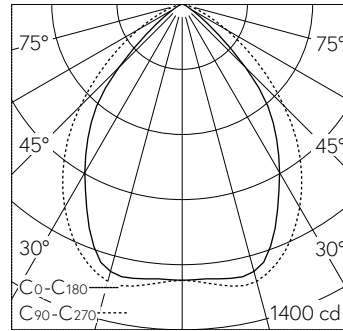

QR-Code scannen und auf www.neuco.ch mehr über diesen Artikel erfahren

B 77 552AK4
silber ~ DB 702N
LED 20.7 W 2295 lm-h 4000 K
DALI-Konverter steuerbar

IP65 IK07

Scheinwerfer mit breitstreuender Lichtverteilung. Schutzart IP65 staubdicht und strahlwassergeschützt Schutzklasse I.

Länge 700 mm. Breitstreuende Lichtstärkeverteilung. Constant Optics®: Effizientes optisches System, das nahezu keinem Verschleiss unterliegt. Halbstreuwinkel 76/89°. Mit austauschbarem LED-Modul mit Übertemperaturschutz und einer Lebenserwartung von mindestens 200'000 Betriebsstunden. 20-jährige Nachliefergarantie auf das LED-Modul und die Verschleissteile. Mit LED-Netzteil, DALI-steuerbar, 220-240 V, 0/50-60 Hz. Schutzart IP 65. Leuchte aus Aluminiumguss, Aluminium und Edelstahl Beschichtungstechnologie Unidure®, Farbe Silber. Sicherheitsglas mit optischer Struktur. Reflektor aus eloxiertem Reinstaluminium. Einstellungsbe-
reiche: Gelenk Montagedose: ± 75° in 15° Stufen, Drehgelenk am Ausleger: ± 165°, Scheinwerfergehäuse: +120° / -75° stufenlos. Zwei Leitungseinführungen zur Durchverdrahtung der Netzanschlussleitung bis Ø 10,5 mm. Abmessungen: 165 x 110 x 50 mm.

5 Jahre Garantie.

PUSH, switchDIM und Touch-DIM® werden nicht unterstützt.