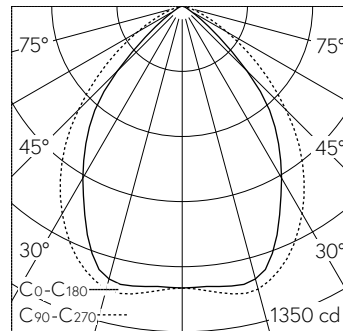

QR-Code scannen und auf www.neuco.ch mehr über diesen Artikel erfahren

B 77 552AK3
silber ~ DB 702N
LED 20.7 W 2170 lm-h 3000 K
DALI-Konverter steuerbar

IP65 IK07

Scheinwerfer mit breitstreuender Lichtverteilung. Schutzart IP65 staubdicht und strahlwassergeschützt Schutzklasse I.

Länge 700 mm. Breitstreuende Lichtstärkeverteilung. Constant Optics®: Effizientes optisches System, das nahezu keinem Verschleiss unterliegt. Halbstreuwinkel 76/89°, Mit austauschbarem LED-Modul mit Übertemperaturschutz und einer Lebenserwartung von mindestens 200'000 Betriebsstunden. 20-jährige Nachliefergarantie auf das LED-Modul und die Verschleissteile. Mit LED-Netzteil, DALI-steuerbar, 220-240 V, 0/50-60 Hz. Schutzart IP 65. Leuchte aus Aluminiumguss, Aluminium und Edelstahl Beschichtungstechnologie Unidure®, Farbe Silber. Sicherheitsglas mit optischer Struktur. Reflektor aus eloxiertem Reinstaluminium. Einstellungsbe-
reiche: Gelenk Montagedose: ± 75° in 15° Stufen, Drehgelenk am Ausleger: ± 165°, Scheinwerfergehäuse: +120° / -75° stufenlos. Zwei Leitungseinführungen zur Durchverdrahtung der Netzanschlussleitung bis Ø 10,5 mm. Abmessungen: 165 x 110 x 50 mm.

5 Jahre Garantie.

PUSH, switchDIM und Touch-DIM® werden nicht unterstützt.