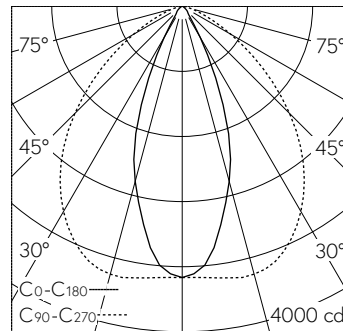

QR-Code scannen und auf www.neuco.ch mehr über diesen Artikel erfahren

B 77 537K3
grafit - RAL 7024
LED 30.4 W 3404 lm-h 3000 K
DALI-Konverter steuerbar

IP65 IK08

Scheinwerfer mit bandförmiger Lichtverteilung. Schutzart IP65 , staubdicht und strahlwassergeschützt Schutzklasse I.

Bandförmige Lichtstärkeverteilung. Constant Optics®: Effizientes optisches System, das nahezu keinem Verschleiss unterliegt. Halbstreuwinkel 40°/96°. Mit austauschbarem LED-Modul mit Übertemperaturschutz und einer Lebenserwartung von mindestens 200'000 Betriebsstunden. 20-jährige Nachliefergarantie auf das LED-Modul und die Verschleisssteile. Mit Ultimate Driver® LED-Netzteil, DALI-steuerbar, 220-240 V, 0/50-60 Hz. Schutzart IP 65. Leuchte aus Aluminiumguss, Aluminium und Edelstahl Beschichtungstechnologie Unidure®, Farbe Grafit. Sicherheitsglas mit optischer Struktur. Reflektor aus eloxiertem Reinstaluminium. Drehbereich 350°. Schwenkbereich -35°/+90°. Zwei Leitungseinführungen zur Durchverdrahtung der Netzanschlussleitung bis Ø 10,5 mm, max. 5 x 1,5 mm². Abmessungen: 230 x 225 x 100 mm.

5 Jahre Garantie.

PUSH, switchDIM und Touch-DIM® werden nicht unterstützt.