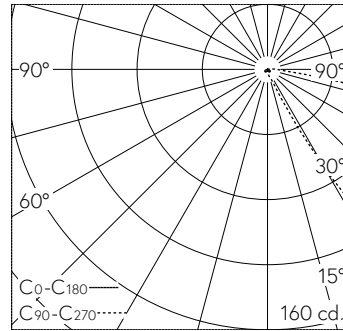

QR-Code scannen und auf www.neuco.ch mehr über diesen Artikel erfahren

B 77 277K3
 grafit - RAL 7024
 LED 4.9 W 236 lm-h 3000 K
 Konverter schaltbar on/off

IP65 IK07

Garten- und Wegleuchte mit nach unten gerichtetem Lichtaustritt und bandförmiger Lichtverteilung. Schutzart IP65 staubdicht und strahlwassergeschützt Schutzklasse I.

Abgeblendetes, bandförmiges Licht. Dark Sky: Lichtstromanteil im oberen Halbraum <math>< 1\%</math>. Mit austauschbarem LED-Modul mit einer mittleren Bemessungslebensdauer von > 200.000 Betriebsstunden (L80B50 bei $t_a = 25^\circ\text{C}$). 20-jährige Nachliefergarantie auf das LED-Modul und die Verschleissteile. Mit Ultimate Driver® LED-Netzteil 220-240 V, 0/50-60 Hz. Schutzart IP 65. Leuchte aus Aluminiumguss, Aluminium und Edelstahl Beschichtungstechnologie Tricoat®, Farbe Grafit. Sicherheitsglas mit optischer Struktur. Mit Aufschraubsockel aus Stahl, feuerverzinkt. Mit Leitungsverbinder für Netzanschlusskabel bis $\varnothing 7\text{-}12\text{ mm}$, max. $3 \times 2,5\text{ mm}^2$. Höhe der Leuchte über Boden 255 mm.

5 Jahre Garantie.

LED 3000 K 4.9 W 236 lm-h / CIE Flux 12 51 84 98 100 / A10 nach DIN 5040

Technische Daten

Leuchtenlichtstrom	236 lm-h
Anschlussleistung	4.9 W
Lichtausbeute	24.8 lm-h/W
Modullichtstrom	755 lm-c
Modulleistung	3,8 W
Farbortstabilität	-
Farbwiedergabe	CRI > 80
Lichtstromerhalt	L90/B50 bei 200'000 h (25 °C)
Farbtemperatur	3000 K