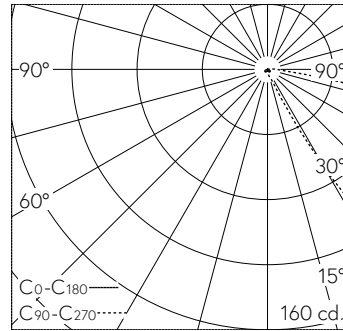

QR-Code scannen und auf www.neuco.ch mehr über diesen Artikel erfahren

B 77 277AK3
silber - DB 702N
LED 4.9 W 236 lm-h 3000 K
Konverter schaltbar on/off

IP65 IK07

Garten- und Wegleuchte mit nach unten gerichtetem Lichtaustritt und bandförmiger Lichtverteilung. Schutzart IP65 staubdicht und strahlwassergeschützt Schutzklasse I.

Abgeblendetes, bandförmiges Licht. Dark Sky: Lichtstromanteil im oberen Halbraum <math>< 1\%</math>. Mit austauschbarem LED-Modul mit einer mittleren Bemessungslebensdauer von > 200.000 Betriebsstunden (L80B50 bei $t_a = 25^\circ\text{C}$). 20-jährige Nachliefergarantie auf das LED-Modul und die Verschleissteile. Mit Ultimate Driver® LED-Netzteil 220-240 V, 0/50-60 Hz. Schutzart IP 65. Leuchte aus Aluminiumguss, Aluminium und Edelstahl Beschichtungstechnologie Tricoat®, Farbe Silber. Sicherheitsglas mit optischer Struktur. Mit Aufschraubsockel aus Stahl, feuerverzinkt. Mit Leitungsverbinder für Netzanschlusskabel bis $\varnothing 7\text{-}12\text{ mm}$, max. $3 \times 2,5\text{ mm}^2$. Höhe der Leuchte über Boden 255 mm.

5 Jahre Garantie.

LED 3000 K 4.9 W 236 lm-h / CIE Flux 12 51 84 98 100 / A10 nach DIN 5040

Technische Daten

Leuchtenlichtstrom	236 lm-h
Anschlussleistung	4.9 W
Lichtausbeute	24.8 lm-h/W
Modullichtstrom	755 lm-c
Modulleistung	3,8 W
Farbstabilität	-
Farbwiedergabe	CRI > 80
Lichtstromerhalt	L90/B50 bei 200'000 h (25 °C)
Farbtemperatur	3000 K