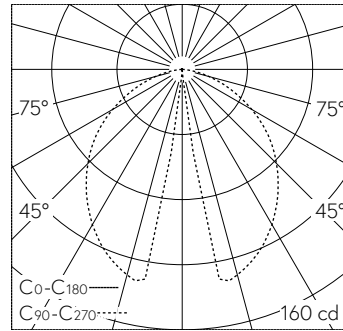

QR-Code scannen und auf [www.neuco.ch](http://www.neuco.ch) mehr über diesen Artikel erfahren

**B 77 266K3**  
 grafit - RAL 7024  
 LED 5 W 216 lm-h 3000 K  
 Konverter schaltbar on/off

**IP65 IK06**

Garten- und Wegleuchte mit gerichtetem Lichtverteilung. Schutzart IP65 , staubdicht und strahlwassergeschützt Schutzklasse I.

Gerichtetes Licht. Zweiseitiger Lichtaustritt. Mit austauschbarem LED-Modul mit einer mittleren Bemessungsdauer von > 200.000 Betriebsstunden (L80B50 bei ta = 25 °C). 20-jährige Nachliefergarantie auf das LED-Modul und die Verschleisssteile. Mit Ultimate Driver® LED-Netzteil 220-240 V, 0/50-60 Hz. Schutzart IP 65. Leuchte aus Aluminiumguss, Aluminium und Edelstahl Beschichtungstechnologie Unidure®, Farbe Grafit. Sicherheitsglas. Mit Aufschraubsockel aus Stahl, feuerverzinkt. Anschlussset mit Dichtungseinsatz und Tropfwasserschutzkappe zur Durchverdrängung der Netzanschlussleitung von  $\varnothing$  10-13,5 mm, max. 3 G 2,5 mm<sup>2</sup>. Abmessungen: 90 x 700 x 50 mm.

5 Jahre Garantie.

LED 3000 K 5 W 216 lm-h 284°/104° / CIE Flux 54 84 97 100 100 / A50 nach DIN 5...

**Technische Daten**

Leuchtenlichtstrom	216 lm-h
Anschlussleistung	5 W
Lichtausbeute	32.3 lm-h/W
Modullichtstrom	690 lm-c
Modulleistung	4 W
Farbstabilität	-
Farbwiedergabe	CRI > 80
Lichtstromerhalt	L90/B50 bei 200'000 h (25 °C)
Farbtemperatur	3000 K