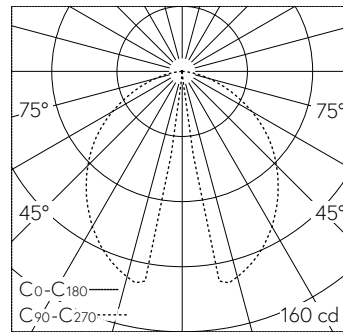

QR-Code scannen und auf [www.neuco.ch](http://www.neuco.ch) mehr über diesen Artikel erfahren

**B 77 266AK3**  
 silber - DB 702N  
 LED 5 W 216 lm-h 3000 K  
 Konverter schaltbar on/off

**IP65 IK06**

Garten- und Wegleuchte mit gerichteter Lichtverteilung. Schutzart IP65 , staubdicht und strahlwassergeschützt Schutzklasse I.

Gerichtetes Licht. Zweiseitiger Lichtaustritt. Mit austauschbarem LED-Modul mit einer mittleren Bemessungslbensdauer von > 200.000 Betriebsstunden (L80B50 bei  $t_a = 25^\circ\text{C}$ ). 20-jährige Nachliefergarantie auf das LED-Modul und die Verschleisssteile. Mit Ultimate Driver® LED-Netzteil 220-240 V, 0/50-60 Hz. Schutzart IP 65. Leuchte aus Aluminiumguss, Aluminium und Edelstahl Beschichtungstechnologie Unidure®, Farbe Silber. Sicherheitsglas. Mit Aufschraubsockel aus Stahl, feuerverzinkt. Anschlussset mit Dichtungseinsatz und Tropfwasserschutzkappe zur Durchverdrängung der Netzanschlussleitung von  $\varnothing 10\text{-}13,5\text{ mm}$ , max. 3 G 2,5 mm<sup>2</sup>. Abmessungen: 90 x 700 x 50 mm.

5 Jahre Garantie.

LED 3000 K 5 W 216 lm-h 284°/104° / CIE Flux 54 84 97 100 100 / A50 nach DIN 5...

**Technische Daten**

Leuchtenlichtstrom	216 lm-h
Anschlussleistung	5 W
Lichtausbeute	32.3 lm-h/W
Modullichtstrom	690 lm-c
Modulleistung	4 W
Farbstabilität	-
Farbwiedergabe	CRI > 80
Lichtstromerhalt	L90/B50 bei 200'000 h (25 °C)
Farbtemperatur	3000 K