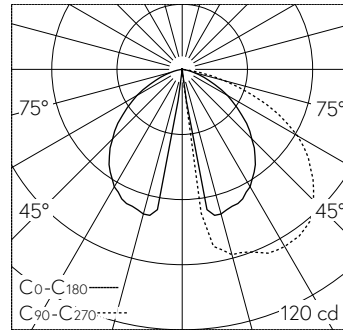

Garten- und Wegleuchte mit nach unten gerichtetem Lichtaustritt und bandförmiger Lichtverteilung. Schutzart IP65 , staubdicht und strahlwassergeschützt Schutzklasse I.

Abgeblendetes, bandförmiges Licht. Mit austauschbarem LED-Modul mit Übertemperaturschutz und einer Lebenserwartung von mindestens 200'000 Betriebsstunden. 20-jährige Nachliefergarantie auf das LED-Modul und die Verschleissteile. Mit Ultimate Driver® LED-Netzteil 220-240 V, 0/50-60 Hz. Schutzart IP 65. Leuchte aus Aluminiumguss, Aluminium und Edelstahl Beschichtungstechnologie Unidure®, Farbe Grafit. Sicherheitsglas mit optischer Struktur. Mit Aufschraubsockel aus Stahl, feuerverzinkt. Anschlussset mit Dichtungseinsatz und Tropfwasserschutzkappe zur Durchverdrahtung der Netzanschlussleitung von Ø 10-13,5 mm, max. 3 x 2,5 mm<sup>2</sup>. Höhe der Leuchte über Boden 700 mm.

5 Jahre Garantie.

LED 3000 K 2.7 W 166 lm-h / CIE Flux 45 81 97 100 100 / A40 nach DIN 5040

**Technische Daten**

Leuchtenlichtstrom	166 lm-h
Anschlussleistung	2.7 W
Lichtausbeute	38.5 lm-h/W
Modullichtstrom	345 lm-c
Modulleistung	2 W
Farbstabilität	-
Farbwiedergabe	CRI > 80
Lichtstromerhalt	L90/B50 bei 200'000 h (25 °C)
Farbtemperatur	3000 K

**Weitere Angaben**

Lichtaustritt	nach unten gerichtet
Lichtverteilung	bandförmig
Betriebsspannung	220 – 240 V AC/DC 0 / 50 / 60 Hz
Betriebstemperatur	max. 60 °C
Gewicht	2.4 kg