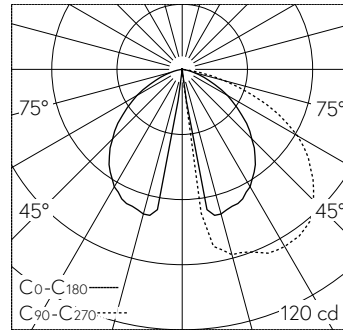

Garten- und Wegleuchte mit nach unten gerichtetem Lichtaustritt und bandförmiger Lichtverteilung. Schutzart IP65 , staubdicht und strahlwassergeschützt Schutzklasse I.

Abgeblendetes, bandförmiges Licht. Mit austauschbarem LED-Modul mit Übertemperaturschutz und einer Lebenserwartung von mindestens 200'000 Betriebsstunden. 20-jährige Nachliefergarantie auf das LED-Modul und die Verschleissteile. Mit Ultimate Driver® LED-Netzteil 220-240 V, 0/50-60 Hz. Schutzart IP 65. Leuchte aus Aluminiumguss, Aluminium und Edelstahl Beschichtungstechnologie Unidure®, Farbe Silber. Sicherheitsglas mit optischer Struktur. Mit Aufschraubsockel aus Stahl, feuerverzinkt. Anschlussset mit Dichtungseinsatz und Tropfwasserschutzkappe zur Durchverdrahtung der Netzanschlussleitung von Ø 10-13,5 mm, max. 3 x 2,5 mm<sup>2</sup>. Höhe der Leuchte über Boden 700 mm.

5 Jahre Garantie.

LED 3000 K 2.7 W 166 lm-h / CIE Flux 45 81 97 100 100 / A40 nach DIN 5040

**Technische Daten**

Leuchtenlichtstrom	166 lm-h
Anschlussleistung	2.7 W
Lichtausbeute	38.5 lm-h/W
Modullichtstrom	345 lm-c
Modulleistung	2 W
Farbstabilität	-
Farbwiedergabe	CRI > 80
Lichtstromerhalt	L90/B50 bei 200'000 h (25 °C)
Farbtemperatur	3000 K

**Weitere Angaben**

Lichtaustritt	nach unten gerichtet
Lichtverteilung	bandförmig
Betriebsspannung	220 - 240 V AC/DC 0 / 50 / 60 Hz
Betriebstemperatur	max. 60 °C
Gewicht	2.4 kg