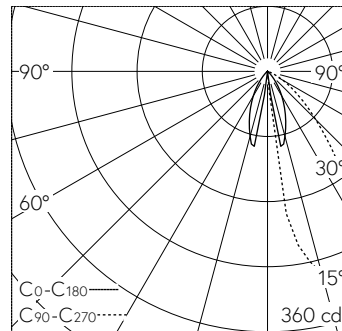

QR-Code
scannen und auf
www.neuco.ch
mehr über diesen
Artikel erfahren

B 77 249K3
grafit - RAL 7024
LED 2.5 W 146 lm-h 3000 K
Konverter schaltbar on/off

 **IP64** **IK02**

Garten- und Wegleuchte mit bandförmiger Lichtverteilung. Schutzart IP64, staubdicht und spritzwassergeschützt Schutzklasse I.

Abgeblendetes, bandförmiges Licht. Lichtstromanteil im oberen Halbraum <math>< 1\%</math>. Constant Optics®: Effizientes optisches System, das nahezu keinem Verschleiss unterliegt. Mit austauschbarem LED-Modul mit einer mittleren Bemessungslebensdauer von > 200.000 Betriebsstunden (L80B50 bei $t_a = 25^\circ\text{C}$). 20-jährige Nachliefergarantie auf das LED-Modul und die Verschleisssteile. Mit Ultimate Driver® LED-Netzteil 220-240 V, 0/50-60 Hz. Schutzart IP 64. Leuchte aus Aluminiumguss, Aluminium und Edelstahl Beschichtungstechnologie Unidure®, Farbe Grafit. Sicherheitsglas mattiert. Mit Aufschraubsockel aus Stahl, feuerverzinkt. Anschlussset mit Dichtungseinsatz und Tropfwasserschutzkappe zur Durchverdrahtung der Netzanschlussleitung von $\text{Ø} 10\text{-}13,5\text{ mm}$, max. $3 \times 2,5\text{ mm}^2$. Höhe der Leuchte über Boden 700 mm.

5 Jahre Garantie.

LED 3000 K 2.5 W 146 lm-h / CIE Flux 80 97 100 100 100 / A70 nach DIN 5040

Technische Daten

Leuchtenlichtstrom	146 lm-h
Anschlussleistung	2.5 W
Lichtausbeute	42.9 lm-h/W
Modullichtstrom	295 lm-c
Modulleistung	1,9 W
Farbstabilität	-
Farbwiedergabe	CRI > 80
Lichtstromerhalt	L90/B50 bei 200'000 h (25 °C)
Farbtemperatur	3000 K