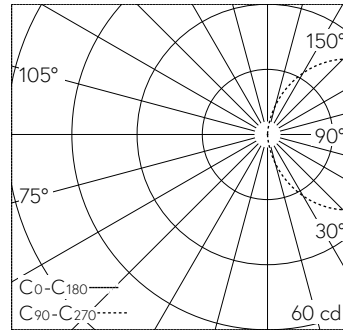

QR-Code scannen und auf [www.neuco.ch](http://www.neuco.ch) mehr über diesen Artikel erfahren

**B 77 247K3**  
 grafit - RAL 7024  
 LED 2.8 W 139 lm-h 3000 K  
 Konverter schaltbar on/off

 **IP65**  **IK05**

Garten- und Wegleuchte mit einseitigem Lichtaustritt und freistrahler Lichtverteilung. Schutzart IP65  staubdicht und strahlwassergeschützt Schutzklasse I.

Einseitig freistrahlerndes Licht. Mit austauschbarem LED-Modul mit Über-temperaturschutz und einer Lebenserwartung von mindestens 200'000 Betriebsstunden. 20-jährige Nachliefergarantie auf das LED-Modul und die Verschleiss-teile. Mit LED-Netzteil 220-240 V, 0/50-60 Hz. Schutzart IP 65. Leuchte aus Aluminiumguss, Aluminium und Edelstahl Beschichtungs-technologie Unidure®, Farbe Grafit. Sicherheits-glas weiss. Mit Auf-schraubsockel aus Stahl, feuerverzinkt. Anschlussset mit Dichtungsein-satz und Tropfwasserschutzkappe zur Durchverdrahtung der Netzanschluss-leitung von ø 10-13,5 mm, max. 3 x 2,5 mm<sup>2</sup>. Höhe der Leuchte über Boden 700 mm.

5 Jahre Garantie.

LED 3000 K 2.8 W 139 lm-h / CIE Flux 13 37 66 50 100 / C11 nach DIN 5040

**Technische Daten**

Leuchtenlichtstrom	139 lm-h
Anschlussleistung	2.8 W
Lichtausbeute	53.6 lm-h/W
Modullichtstrom	385 lm-c
Modulleistung	1,8 W
Farbortstabilität	-
Farbwiedergabe	CRI > 80
Lichtstromerhalt	L80/B50 bei 200'000 h (25 °C)
Farbtemperatur	3000 K