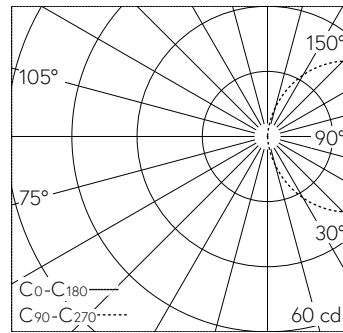

QR-Code scannen und auf www.neuco.ch mehr über diesen Artikel erfahren

B 77 247AK3
silber - DB 702N
LED 2.8 W 139 lm-h 3000 K
Konverter schaltbar on/off

IP65 IK05

Garten- und Wegleuchte mit einseitigem Lichtaustritt und freistrahler Lichtverteilung. Schutzart IP65 staubdicht und strahlwassergeschützt Schutzklasse I.

Einseitig freistrahlerndes Licht. Mit austauschbarem LED-Modul mit Über-temperaturschutz und einer Lebenserwartung von mindestens 200'000 Betriebsstunden. 20-jährige Nachliefergarantie auf das LED-Modul und die Verschleiss-teile. Mit LED-Netzteil 220-240 V, 0/50-60 Hz. Schutzart IP 65. Leuchte aus Aluminiumguss, Aluminium und Edelstahl Beschichtungs-technologie Unidure®, Farbe Silber. Sicherheits-glas weiss. Mit Auf-schraubsockel aus Stahl, feuerverzinkt. Anschlussset mit Dichtungsein-satz und Tropfwasserschutzkappe zur Durchverdrahtung der Netzanschluss-leitung von ø 10-13,5 mm, max. 3 x 2,5 mm². Höhe der Leuchte über Boden 700 mm.

5 Jahre Garantie.

LED 3000 K 2.8 W 139 lm-h / CIE Flux 13 37 66 50 100 / C11 nach DIN 5040

Technische Daten

Leuchtenlichtstrom	139 lm-h
Anschlussleistung	2.8 W
Lichtausbeute	53.6 lm-h/W
Modullichtstrom	385 lm-c
Modulleistung	1,8 W
Farbstabilität	-
Farbwiedergabe	CRI > 80
Lichtstromerhalt	L80/B50 bei 200'000 h (25 °C)
Farbtemperatur	3000 K