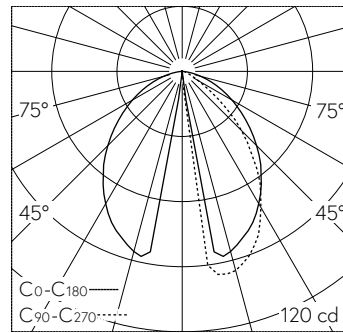

Garten- und Wegleuchte mit nach unten gerichtetem Lichtaustritt und bandförmiger Lichtverteilung. Schutzart IP64, staubdicht und spritzwassergeschützt Schutzklasse I.

Abgeblendetes, bandförmiges Licht. Lichtstromanteil im oberen Halbraum <math>< 1\%</math>. Mit austauschbarem LED-Modul mit einer mittleren Bemessungslbensdauer von > 200.000 Betriebsstunden (L80B50 bei  $t_a = 25^\circ\text{C}$ ). 20-jährige Nachliefergarantie auf das LED-Modul und die Verschleissteile. Mit Ultimate Driver® LED-Netzteil 220-240 V, 0/50-60 Hz. Schutzart IP 64. Leuchte aus Aluminiumguss, Aluminium und Edelstahl, Farbe Grafit. Sicherheitsglas mattiert. Mit Aufschraubsockel aus Stahl, feuerverzinkt. Anschlussset mit Dichtungseinsetz und Tropfwasserschutzkappe zur Durchverdrahtung der Netzanschlussleitung von  $\varnothing 10\text{-}13,5 \text{ mm}$ , max.  $3 \times 2,5 \text{ mm}^2$ . Höhe der Leuchte über Boden 700 mm.

5 Jahre Garantie.

LED 3000 K 2.7 W 155 lm-h / CIE Flux 59 88 98 100 100 / A50 nach DIN 5040

**Technische Daten**

Leuchtenlichtstrom	155 lm-h
Anschlussleistung	2.7 W
Lichtausbeute	40 lm-h/W
Modullichtstrom	345 lm-c
Modulleistung	2 W
Farbstabilität	-
Farbwiedergabe	CRI > 80
Lichtstromerhalt	L90/B50 bei 200'000 h (25 °C)
Farbtemperatur	3000 K

**Weitere Angaben**

Lichtaustritt	nach unten gerichtet
Lichtverteilung	bandförmig
Betriebsspannung	220 – 240 V AC 50 / 60 Hz 176 – 264 V DC 0 Hz
Betriebstemperatur	max. 60 °C
Gewicht	2.3 kg