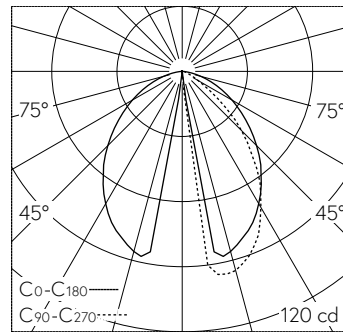

QR-Code scannen und auf [www.neuco.ch](http://www.neuco.ch) mehr über diesen Artikel erfahren

**B 77 238AK3**  
silber ~ DB 702N  
LED 2.7 W 155 lm-h 3000 K  
Konverter schaltbar on/off

**IP64 IK07**

Garten- und Wegleuchte mit nach unten gerichtetem Lichtaustritt und bandförmiger Lichtverteilung. Schutzart IP64, staubdicht und spritzwassergeschützt Schutzklasse I.

Abgeblendetes, bandförmiges Licht. Lichtstromanteil im oberen Halbraum <math>< 1\%</math>. Mit austauschbarem LED-Modul mit einer mittleren Bemessungsdauer von > 200.000 Betriebsstunden (L80B50 bei  $t_a = 25^\circ\text{C}$ ). 20-jährige Nachliefergarantie auf das LED-Modul und die Verschleissteile. Mit Ultimate Driver® LED-Netzteil 220-240 V, 0/50-60 Hz. Schutzart IP 64. Leuchte aus Aluminiumguss, Aluminium und Edelstahl, Farbe Silber. Sicherheitsglas mattiert. Mit Aufschraubsockel aus Stahl, feuerverzinkt. Anschlussset mit Dichtungseinsatz und Tropfwasserschutzkappe zur Durchverdrahtung der Netzanschlussleitung von  $\varnothing 10\text{-}13,5\text{ mm}$ , max.  $3 \times 2,5\text{ mm}^2$ . Höhe der Leuchte über Boden 700 mm.

5 Jahre Garantie.

LED 3000 K 2.7 W 155 lm-h / CIE Flux 59 88 98 100 100 / A50 nach DIN 5040

**Technische Daten**

Leuchtenlichtstrom	155 lm-h
Anschlussleistung	2.7 W
Lichtausbeute	40 lm-h/W
Modullichtstrom	345 lm-c
Modulleistung	2 W
Farbstabilität	-
Farbwiedergabe	CRI > 80
Lichtstromerhalt	L90/B50 bei 200'000 h (25 °C)
Farbtemperatur	3000 K

**Weitere Angaben**

Lichtaustritt	nach unten gerichtet
Lichtverteilung	bandförmig
Betriebsspannung	220 – 240 V AC 50 / 60 Hz 176 – 264 V DC 0 Hz
Betriebstemperatur	max. 60 °C
Gewicht	2.3 kg